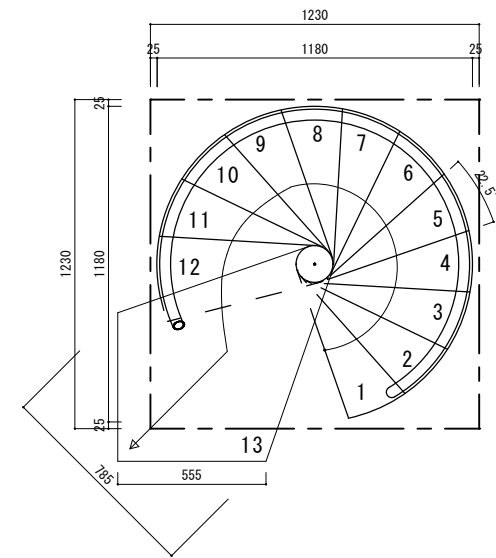

- * 図面寸法と実物寸法には、誤差がございます。
- * ホームページや商品詳細資料にはcm表記のため、誤差がある場合がございます。
- * 仕様・価格等は予告なく変更する場合や取り扱いを中止する場合もございますのでご了承ください。
- * 無断での複製、第三者へ譲渡、二次利用は固くお断りします。

WITHOUT LANDING

STEP		商品名	HOOP φ1180 13段上り			No.	株式会社ピラミッド 〒550-0021 大阪市西区川口3-1-16 TEL 06-6584-8422 / FAX 06-6584-8421
SUPPORT		年・月・日	単位	縮尺	設計	担当	
HAND RAIL			m/m	1:1		承認	
その他	梱包サイズ・重量						