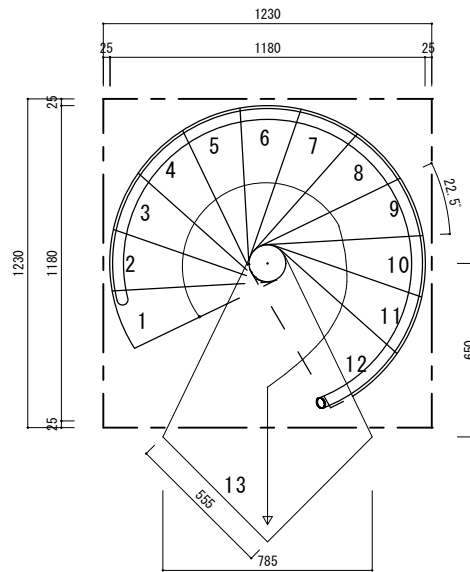

- * 図面寸法と実物寸法には、誤差がございます。
- * ホームページや商品詳細資料にはcm表記のため、誤差がある場合がございます。
- * 仕様・価格等は予告なく変更する場合や取り扱いを中止する場合もございますのでご了承ください。
- * 無断での複製、第三者へ譲渡、二次利用は固くお断りします。

WITHOUT LANDING

STEP		商品名	HOOP φ1180 13段上り			No.	株式会社ピラミッド 〒550-0021 大阪市西区川口3-1-16 TEL 06-6584-8422 / FAX 06-6584-8421
SUPPORT		年・月・日	単位	縮尺	設計	担当	
HAND RAIL			m/m	1:1		承認	
その他	梱包サイズ・重量						