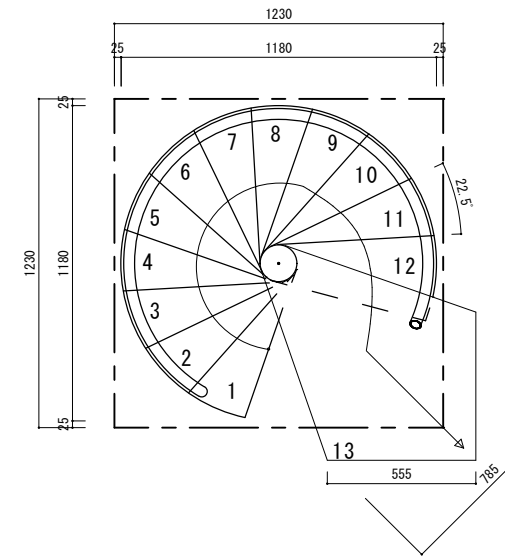

- * 図面寸法と実物寸法には、誤差がございます。
- * ホームページや商品詳細資料にはcm表記のため、誤差がある場合がございます。
- * 仕様・価格等は予告なく変更する場合や取り扱いを中止する場合もございますのでご了承ください。
- * 無断での複製、第三者へ譲渡、二次利用は固くお断りします。

WITHOUT LANDING

STEP		商品名	HOOP φ1180 13段上り			No.	株式会社ピラミッド 〒550-0021 大阪市西区川口3-1-16 TEL 06-6584-8422 / FAX 06-6584-8421
SUPPORT		年・月・日	単位	縮尺	設計	担当	
HAND RAIL			m/m	1:1		承認	
その他	梱包サイズ・重量						