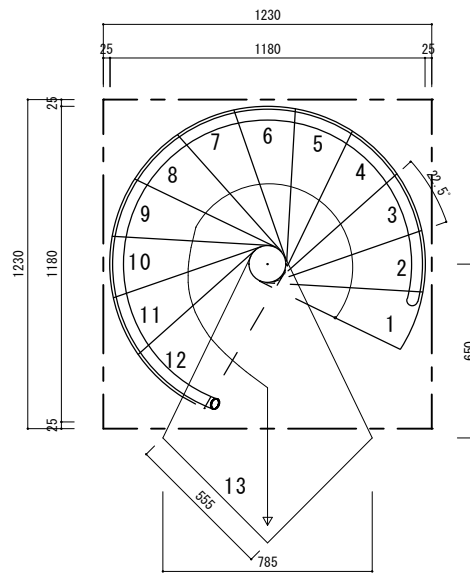

- * 図面寸法と実物寸法には、誤差がございます。
- * ホームページや商品詳細資料にはcm表記のため、誤差がある場合がございます。
- * 仕様・価格等は予告なく変更する場合や取り扱いを中止する場合もございますのでご了承ください。
- * 無断での複製、第三者へ譲渡、二次利用は固くお断りします。

WITHOUT LANDING

STEP		商品名	HOOP φ1180 13段上り			No.	株式会社ピラミッド 〒550-0021 大阪市西区川口3-1-16 TEL 06-6584-8422 / FAX 06-6584-8421
SUPPORT		年・月・日	単位	縮尺	設計	担当	
HAND RAIL			m/m	1:1		承認	
その他	梱包サイズ・重量						