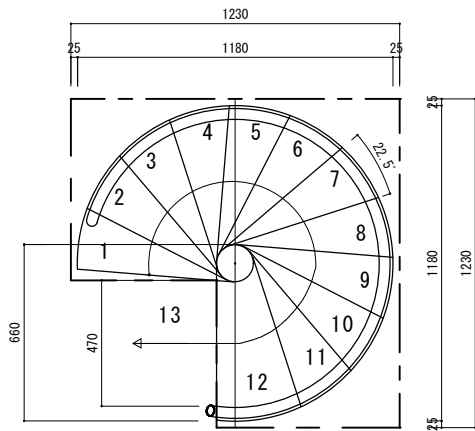

- * 図面寸法と実物寸法には、誤差がございます。
- * ホームページや商品詳細資料にはcm表記のため、誤差がある場合がございます。
- * 仕様・価格等は予告なく変更する場合や取り扱いを中止する場合もございますのでご了承ください。
- * 無断での複製、第三者へ譲渡、二次利用は固くお断りします。

WITHOUT LANDING

STEP		商品名	HOOP φ1180 13段上り			No.	株式会社ピラミッド 〒550-0021 大阪市西区川口3-1-16 TEL 06-6584-8422 / FAX 06-6584-8421
SUPPORT		年・月・日	単位	縮尺	設計	担当	
HAND RAIL			m/m	1:1		承認	
その他	梱包サイズ・重量						