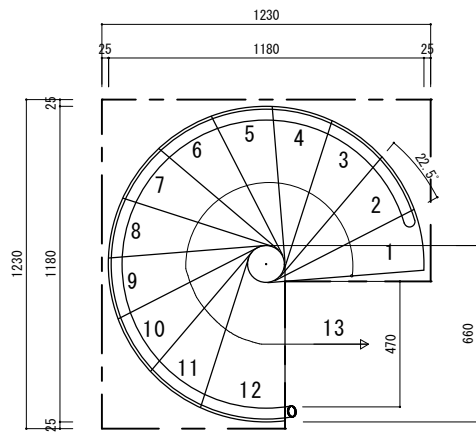

- * 図面寸法と実物寸法には、誤差がございます。
- * ホームページや商品詳細資料にはcm表記のため、誤差がある場合がございます。
- * 仕様・価格等は予告なく変更する場合や取り扱いを中止する場合もございますのでご了承ください。
- * 無断での複製、第三者へ譲渡、二次利用は固くお断りします。

WITHOUT LANDING

STEP		商品名	HOOP φ1180 13段上り			No.	株式会社ピラミッド 〒550-0021 大阪市西区川口3-1-16 TEL 06-6584-8422 / FAX 06-6584-8421
SUPPORT		年・月・日	単位	縮尺	設計	担当	
HAND RAIL			m/m	1:1		承認	
その他	梱包サイズ・重量						