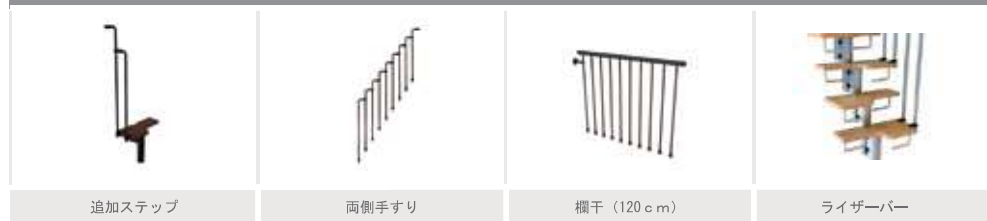

KARINA階段標準キット:

11枚のビーチの踏板

11組のスチール製支柱

片側につけられる手摺、ビス類

WOOD SHADES

ライト、ダーク

STEEL COLOURS

グレー、ホホワイト、ブラック

Table 1

	STAIRCASE HEIGHT IN CM	TREADS	RISES	SUPPLEMENTARY
				TREADS
追加	from 269 to 327	13	14	+2
	from 250 to 304	12	13	+1
Standard	from 231 to 280	11	12	11 TREADS + 11 SUPPORTS + RAILING + FIXING
削減	from 212 to 257	10	11	-
	from 193 to 232	9	10	-

蹴上の調整 19 ~ 23,5 CM

追加部材 (オプション)

回転

標準キットをご購入いただきますと、直線構成〜曲げ構成(18度まで)までお好みのレイアウトにて設置していただけます。また、曲げ方向は現場任意です。

追加ステップ

高さ調整のための追加オプションキット 踏板、支柱、手摺が含まれます。14段上がりまで対応可能です。

両側手すり

標準キットは片側手すり仕様です。両サイドに手摺を設置したい際に追加ご購入ください。

欄干キット

120cmモジュールの欄干キット 子柱10本入り、ジョイントや切断によりお好みの距離に設置可能です。

ライザーバー

蹴上の開きをカバーするライザーバーは、お子様の安全を守る為のオプションパーツです。

製品幅

踏板幅は54cmです。手摺を設置すると約3cm広くなり、片側手すりだけで、約57cm幅となります。階段は壁から2cm以上開けて設置してください

仕様や価格は予告なく変更となる場合がありますので、予めご了承ください。