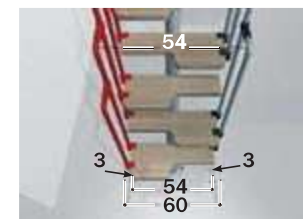

蹴上の調整 19 ~ 23,5 CM

追加部材 (オプション)

回転

標準キットをご購入いただきますと、直線構成〜曲げ構成(18度まで)までお好みのレイアウトにて設置していただけます。また、曲げ方向は現場任意です。

追加ステップ

高さ調整のための追加オプションキット 踏板、支柱、手摺が含まれます。14段上がりまで対応可能です。

両側手すり

標準キットは片側手すり仕様です。両サイドに手摺を設置したい際に追加ご購入ください。

欄干キット

120cmモジュールの欄干キット 子柱10本入り、ジョイントや切断によりお好みの距離に設置可能です。

ライザーバー

蹴上の開きをカバーするライザーバーは、お子様の安全を守る為のオプションパーツです。

製品幅

踏板幅は54cmです。手摺を設置すると約3cm広くなり、片側手すりだけで、約57cm幅となります。階段は壁から2cm以上開けて設置してください

仕様や価格は予告なく変更となる場合がありますので、予めご了承ください。