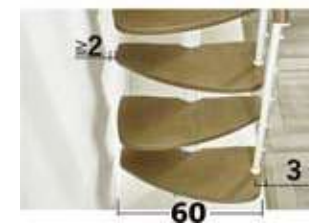

DATA SHEET

ZENゼン階段標準キット：
11枚のビーチの踏板
11組のスチール製支柱
片側につけられる手摺、ビス類

WOOD SHADES

ハバナダーク、
ブリーチド色

STEEL COLOURS

ホワイト

Table 1

	STAIRCASE HEIGHT IN CM	TREADS	RISES	SUPPLEMENTARY
				TREADS
追加	from 288 to 351	14	15	+3
	from 269 to 327	13	14	+2
	from 250 to 304	12	13	+1
Standard	from 231 to 280	11	12	11 TREADS + 11 SUPPORTS + RAILING + FIXING
削減	from 212 to 257	10	11	-
	from 193 to 232	9	10	-

蹴上の調整 19 ~ 23,5 CM

追加部材 (オプション)

追加ステップ

高さ調整のための追加オプションキット
踏板、支柱、手摺が含まれます。
15段上がりまで対応可能です。

回転

標準キットをご購入いただきますと、
直線構成～曲げ構成(10度まで)まで
お好みのレイアウトにて設置していただけます。
また、曲げ方向は現場任意です。

製品幅

踏板幅は60cmです。
踏板外端部から3cm内側に手摺子を設置
します。手摺子φ2.7cm
壁から2cm以上開けて設置してください

両側手すり

標準キットは片側手すり仕様です。
両サイドに手摺を設置したい際に追加ご購入
ください。

欄干キット

120cmモジュールの欄干キット
支柱10本入り、ジョイントや切断により
お好みの距離に設置可能です。

ライザーバー

蹴上の開きをカバーするライザーバーは、
お客様の安全を守る為のオプションパーツ
です。

仕様や価格は予告なく変更となる場合がありますので、予めご了承ください。

ZEN 商品ページ