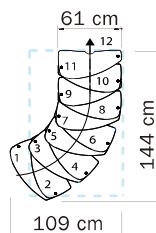

欄干キット

120cmモジュールの欄干キット 子柱10本入り、ジョイントや切断によりお好みの距離に設置可能です。

ライザーバー

蹴上の開きをカバーするライザーバーは、お子様の安全を守る為のオプションパーツです。

製品幅

踏板幅は54cmです。手摺を設置すると約3cm広くなり、片側手すりだけで、約57cm幅となります。階段は壁から2cm以上開けて設置してください

仕様や価格は予告なく変更となる場合がありますので、予めご了承ください。

DATA SHEET

ZENゼン階段標準キット：
11枚のビーチの踏板
11組のスチール製支柱
片側につけられる手摺、ビス類

WOOD SHADES

ハバナダーク、
ブリーチド色

STEEL COLOURS

ホワイト

Table 1

	STAIRCASE HEIGHT IN CM	TREADS	RISES	SUPPLEMENTARY
				TREADS
追加	from 288 to 351	14	15	+3
	from 269 to 327	13	14	+2
	from 250 to 304	12	13	+1
Standard	from 231 to 280	11	12	11 TREADS + 11 SUPPORTS + RAILING + FIXING
削減	from 212 to 257	10	11	-
	from 193 to 232	9	10	-

蹴上の調整 19 ~ 23,5 CM

追加部材 (オプション)

追加ステップ

高さ調整のための追加オプションキット
踏板、支柱、手摺が含まれます。
15段上がりまで対応可能です。

回転

標準キットをご購入いただきますと、
直線構成～曲げ構成(10度まで)まで
お好みのレイアウトにて設置していただけます。
また、曲げ方向は現場任意です。

製品幅

踏板幅は60cmです。
踏板外端部から3cm内側に手摺子を設置
します。手摺子φ2.7cm
壁から2cm以上開けて設置してください