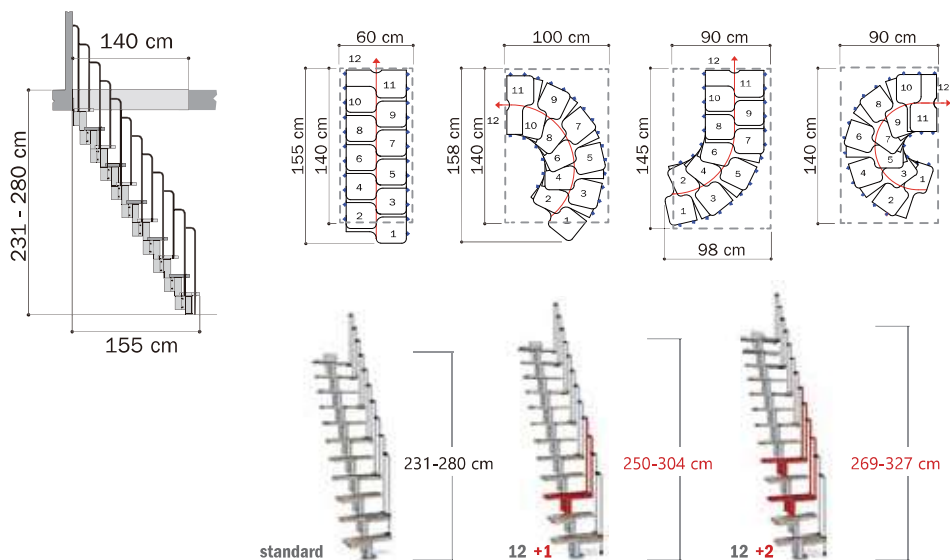

KARINA階段標準キット:

11枚のビーチの踏板

11組のスチール製支柱

片側につけられる手摺、ビス類

WOOD SHADES

ライト、ダーク

STEEL COLOURS

グレー、ホホワイト、ブラック

Table 1

	STAIRCASE HEIGHT IN CM	TREADS	RISES	SUPPLEMENTARY
				TREADS
追加	from 269 to 327	13	14	+2
	from 250 to 304	12	13	+1
Standard	from 231 to 280	11	12	11 TREADS + 11 SUPPORTS + RAILING + FIXING
削減	from 212 to 257	10	11	-
	from 193 to 232	9	10	-

蹴上の調整 19 ~ 23,5 CM

追加部材 (オプション)

回転

標準キットをご購入いただきますと、直線構成〜曲げ構成(18度まで)までお好みのレイアウトにて設置していただけます。また、曲げ方向は現場任意です。

追加ステップ

高さ調整のための追加オプションキット 踏板、支柱、手摺が含まれます。14段上がりまで対応可能です。

両側手すり

標準キットは片側手すり仕様です。両サイドに手摺を設置したい際に追加ご購入ください。

欄干キット

120cmモジュールの欄干キット 子柱10本入り、ジョイントや切断によりお好みの距離に設置可能です。

ライザーバー

蹴上の開きをカバーするライザーバーは、お子様の安全を守る為のオプションパーツです。

製品幅

踏板幅は54cmです。手摺を設置すると約3cm広くなり、片側手すりだけで、約57cm幅となります。階段は壁から2cm以上開けて設置してください

仕様や価格は予告なく変更となる場合がありますので、予めご了承ください。