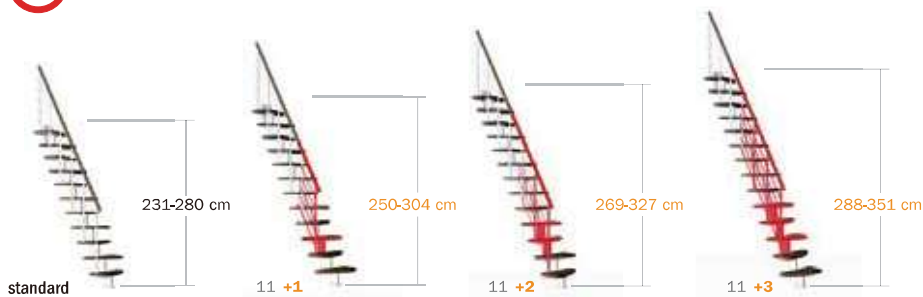

DATA SHEET

ZENゼン階段標準キット：
11枚のビーチの踏板
11組のスチール製支柱
片側につけられる手摺、ビス類

WOOD SHADES

ハバナダーク、
ブリーチド色

STEEL COLOURS

ホワイト

Table 1

	STAIRCASE HEIGHT IN CM	TREADS	RISES	SUPPLEMENTARY
				TREADS
追加	from 288 to 351	14	15	+3
	from 269 to 327	13	14	+2
	from 250 to 304	12	13	+1
Standard	from 231 to 280	11	12	11 TREADS + 11 SUPPORTS + RAILING + FIXING
削減	from 212 to 257	10	11	-
	from 193 to 232	9	10	-

蹴上の調整 19 ~ 23,5 CM

追加部材 (オプション)

追加ステップ

高さ調整のための追加オプションキット
踏板、支柱、手摺が含まれます。
15段上がりまで対応可能です。

回転

標準キットをご購入いただきますと、
直線構成～曲げ構成(10度まで)まで
お好みのレイアウトにて設置していただけます。
また、曲げ方向は現場任意です。

製品幅

踏板幅は60cmです。
踏板外端部から3cm内側に手摺子を設置
します。手摺子φ2.7cm
壁から2cm以上開けて設置してください