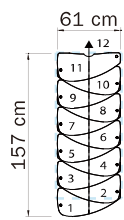

DATA SHEET

ZENゼン階段標準キット：
11枚のビーチの踏板
11組のスチール製支柱
片側につけられる手摺、ビス類

WOOD SHADES

ハバナダーク、
ブリーチド色

STEEL COLOURS

ホワイト

Table 1

	STAIRCASE HEIGHT IN CM	TREADS	RISES	SUPPLEMENTARY
				TREADS
追加	from 288 to 351	14	15	+3
	from 269 to 327	13	14	+2
	from 250 to 304	12	13	+1
Standard	from 231 to 280	11	12	11 TREADS + 11 SUPPORTS + RAILING + FIXING
削減	from 212 to 257	10	11	-
	from 193 to 232	9	10	-

蹴上の調整 19 ~ 23,5 CM

追加部材 (オプション)

追加ステップ

高さ調整のための追加オプションキット
踏板、支柱、手摺が含まれます。
15段上がりまで対応可能です。

回転

標準キットをご購入いただきますと、
直線構成～曲げ構成(10度まで)まで
お好みのレイアウトにて設置していただけます。
また、曲げ方向は現場任意です。

製品幅

踏板幅は60cmです。
踏板外端部から3cm内側に手摺子を設置
します。手摺子φ2.7cm
壁から2cm以上開けて設置してください