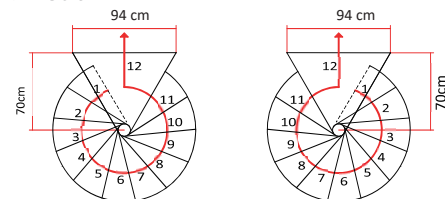

Slim/SlimUnique

段数毎の回転方向と角度、階段の開始点を表しています。

開口は階段の直径より少なくとも 5cm 大きく開け、踊り場は四角径の開口または直線部分への設置となります。踊り場小口は直線形状のため、円形開口への設置は出来ません。

もし、下 1 段目の踏み板が利用しにくい場合には、上がり口 (踊り場) を動かすか、逆回転にする、または段数を増減することで、調整してください。

12 段上がり

Ø 130 cm

13 段上がり

Ø 130 cm

14 段上がり

Ø 130 cm

15 段上がり

Ø 130 cm

110 φ の回転角度は、別途図面データよりご確認ください。