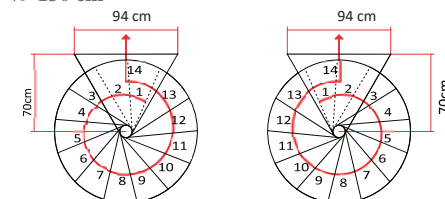

Slim/SlimUnique

段数毎の回転方向と角度、階段の開始点を表しています。

開口は階段の直径より少なくとも 5cm 大きく開け、踊り場は四角径の開口または直線部分への設置となります。踊り場小口は直線形状のため、円形開口への設置は出来ません。

もし、下 1 段目の踏み板が利用しにくい場合には、上がり口 (踊り場) を動かすか、逆回転にする、または段数を増減することで、調整してください。

12 段上がり

Ø 130 cm

13 段上がり

Ø 130 cm

14 段上がり

Ø 130 cm

15 段上がり

Ø 130 cm

110 φ の回転角度は、別途図面データよりご確認ください。