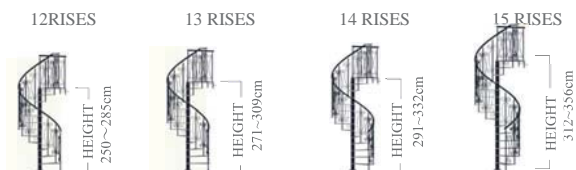

slim

©Pyramid. ltd

SlimUnique

Slim unique は現代技術と古典ヨーロッパ風デザインが融合した室内螺旋階段です。

12,13,14,15段 (高さ 356 cm) まで、直径 130 cm サイズです。

COLOURS
AND FINISHES

ダークグレー (RAL7016)

COMPOSITION
KIT