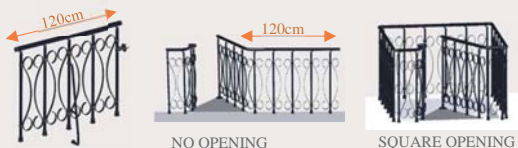

slim

©Pyramid. ltd

SlimUnique

Slim unique は現代技術と古典ヨーロッパ風デザインが融合した室内螺旋階段です。

12,13,14,15段 (高さ 356 cm) まで、直径 130 cm サイズです。

COLOURS
AND FINISHES

ダークグレー (RAL7016)

COMPOSITION
KIT

*設置高が2種類の段数で対応できる場合、段数が多くすることで、より快適な昇降をかなえます。
吹き抜けと回転角度、段数、蹴上などをチェックしてください。

OPTIONAL
BALUSTRADE
SLIM
120 cm

オプションの欄干キットは、開口部分に取り付けます。
120 cm モジュール、子柱 5 本が含まれています。

slim

©Pyramid. ltd

Choose your rotation. -回転-