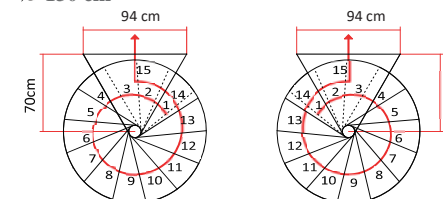

Slim/SlimUnique

段数毎の回転方向と角度、階段の開始点を表しています。

開口は階段の直径より少なくとも 5cm 大きく開け、踊り場は四角径の開口または直線部分への設置となります。踊り場小口は直線形状のため、円形開口への設置は出来ません。

もし、下 1 段目の踏み板が利用しにくい場合には、上がり口 (踊り場) を動かすか、逆回転にする、または段数を増減することで、調整してください。

12 段上がり

Ø 130 cm

13 段上がり

Ø 130 cm

14 段上がり

Ø 130 cm

15 段上がり

Ø 130 cm

110 φ の回転角度は、別途図面データよりご確認ください。