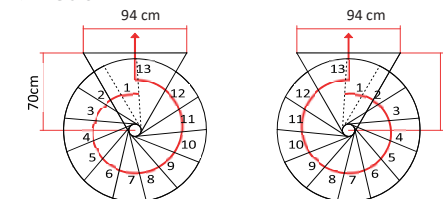

Slim/SlimUnique

段数毎の回転方向と角度、階段の開始点を表しています。

開口は階段の直径より少なくとも 5cm 大きく開け、踊り場は四角径の開口または直線部分への設置となります。踊り場小口は直線形状のため、円形開口への設置は出来ません。

もし、下 1 段目の踏み板が利用しにくい場合には、上がり口 (踊り場) を動かすか、逆回転にする、または段数を増減することで、調整してください。

12 段上がり

Ø 130 cm

13 段上がり

Ø 130 cm

14 段上がり

Ø 130 cm

15 段上がり

Ø 130 cm

110 φ の回転角度は、別途図面データよりご確認ください。