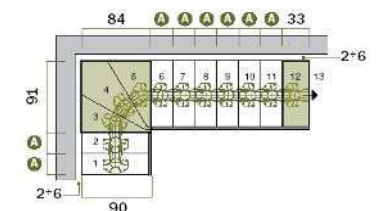

PRODUCT OUTLINE/商品概要

LONG	★室内用階段			
	木とスチールのシンプルなオープン階段です。 I型・L・Uと三種類のパターンから無限の配置を実現した フレキシブルな階段です。			
標準キット	<13段上り：225~303cm>スチール製踏板12枚（支柱共） + 内側手摺り			
梱包サイズ	65/75	240kg	113×95×58cm	
	80/90	280kg	124×100×58cm	
素材	支柱・子柱（スチール） + 踏板（木） + 手摺り・その他（PVC）			
色				
	ホワイトorクローム（スチール部）とライトorダーク（木部）の組合せです。			
サイズ				
	標準キットは片側手摺り 65・75・80・90の4サイズ 両側手摺りにされる場合は 標準サイズ+5cm。 踏面寸法：18~22cm 踏面：22~26cm			
パターン				
	<p>*標準キットに含まれる手摺りは片側（太線表記）です。</p> <p>*踏板の重なりシロで、踏面寸法を調整できます。L型U型は、ステップの配置によって現場に合わせることが出来ます。</p>			
段数調整	11段（191~255cm）	追加なし		
	12段（208~279cm）			
	13段（標準）			
	14段（242~327cm）			①追加ステップ×1
	15段（258~349cm）			①追加ステップ×2
16段（275~373cm）	①追加ステップ×3			
オプション	①追加ステップ	②2ND手摺りキット	③欄干キット	④ライザーバー
				
施工	動画サイト： http://youtu.be/SGqgj4ucUb8 * 施工要領は別資料にて			
在庫	取寄せ商品です。納期・輸送費の確認をお願い致します。			

*仕様・価格等は予告なく変更する場合や取扱いを中止する場合もございますのでご了承ください。

Long Line Long **65**

- A = 18 ÷ 22
- B = 17 ÷ 23,5
- D = 61,5 ÷ 65,5

Long Line Long **75**

- A = 18 ÷ 22
- B = 17 ÷ 23,5
- D = 71,5 ÷ 75,5

Long Line Long **80**

- A = 22 ÷ 26
- B = 17 ÷ 23,5
- D = 76,5 ÷ 80,5

Long Line Long **90**

- A = 22 ÷ 26
- B = 17 ÷ 23,5
- D = 86,5 ÷ 90,5

The dimensions

選択のヒント

階段の各寸法とレイアウトの一覧です

壁からのクリアランス 2 ~ 6cm で設置してください

LONG/LONGTUBE

65/75/80/90CM

- 開口部外に位置するステップ
- 開口部内のステップ
- 最上段ステップ

Long 65

- 18 - 22 cm
- 18 - 22 cm
- 29 cm

Long 75

- 18 - 22 cm
- 18 - 22 cm
- 29 cm

Long 80

- 22 - 26 cm
- 22 - 26 cm
- 33 cm