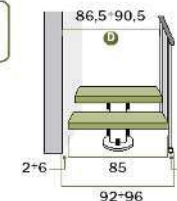

PRODUCT OUTLINE/商品概要

LONG	★室内用階段			
	木とスチールのシンプルなオープン階段です。 I型・L・Uと三種類のパターンから無限の配置を実現した フレキシブルな階段です。			
標準キット	<13段上り：225~303cm>スチール製踏板12枚（支柱共） + 内側手摺り			
梱包サイズ	65/75	240kg	113×95×58cm	
	80/90	280kg	124×100×58cm	
素材	支柱・子柱（スチール） + 踏板（木） + 手摺り・その他（PVC）			
色				
	ホワイトorクローム（スチール部）とライトorダーク（木部）の組合せです。			
サイズ				
	標準キットは片側手摺り 65・75・80・90の4サイズ 両側手摺りにされる場合は 標準サイズ+5cm。 踏面寸法：18~22cm 踏面：22~26cm			
パターン				
	<p>*標準キットに含まれる手摺りは片側（太線表記）です。</p> <p>*踏板の重なりシロで、踏面寸法を調整できます。L型U型は、ステップの配置によって現場に合わせることが出来ます。</p>			
段数調整	11段（191~255cm）	追加なし		
	12段（208~279cm）			
	13段（標準）			
	14段（242~327cm）			①追加ステップ×1
	15段（258~349cm）			①追加ステップ×2
16段（275~373cm）	①追加ステップ×3			
オプション	①追加ステップ	②2ND手摺りキット	③欄干キット	④ライザーバー
				
施工	動画サイト： http://youtu.be/SGqgj4ucUb8 * 施工要領は別資料にて			
在庫	取寄せ商品です。納期・輸送費の確認をお願い致します。			

*仕様・価格等は予告なく変更する場合や取扱いを中止する場合もございますのでご了承ください。

Long Line Long **65**

- A = 18 ÷ 22
- B = 17 ÷ 23,5
- D = 61,5 ÷ 65,5

Long Line Long **75**

- A = 18 ÷ 22
- B = 17 ÷ 23,5
- D = 71,5 ÷ 75,5

Long Line Long **80**

- A = 22 ÷ 26
- B = 17 ÷ 23,5
- D = 76,5 ÷ 80,5

Long Line Long **90**

- A = 22 ÷ 26
- B = 17 ÷ 23,5
- D = 86,5 ÷ 90,5

The dimensions

選択のヒント

階段の各寸法とレイアウトの一覧です

壁からのクリアランス 2 ~ 6cm で設置してください

LONG/LONGTUBE

65/75/80/90CM

- 開口部外に位置するステップ
- 開口部内のステップ
- 最上段ステップ

Long 65

- 18 - 22 cm
- 18 - 22 cm
- 29 cm

Long 75

- 18 - 22 cm
- 18 - 22 cm
- 29 cm

Long 80

- 22 - 26 cm
- 22 - 26 cm
- 33 cm