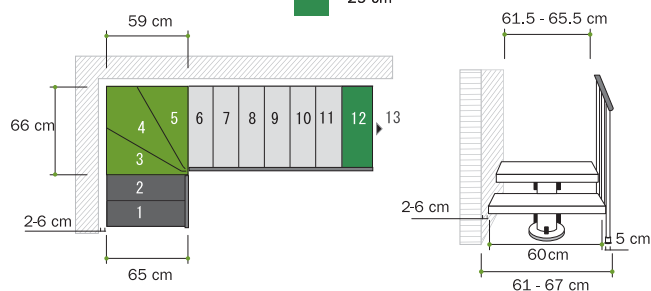

*仕様・価格等は予告なく変更する場合や取扱いを中止する場合もございますのでご了承ください。

Long Line Long **65**

- A = 18 ÷ 22
- B = 17 ÷ 23,5
- D = 61,5 ÷ 65,5

Long Line Long **75**

- A = 18 ÷ 22
- B = 17 ÷ 23,5
- D = 71,5 ÷ 75,5

Long Line Long **80**

- A = 22 ÷ 26
- B = 17 ÷ 23,5
- D = 76,5 ÷ 80,5

Long Line Long **90**

- A = 22 ÷ 26
- B = 17 ÷ 23,5
- D = 86,5 ÷ 90,5

The dimensions

選択のヒント

階段の各寸法とレイアウトの一覧です

壁からのクリアランス 2 ~ 6cm で設置してください

LONG/LONGTUBE

65/75/80/90CM

- 開口部外に位置するステップ
- 開口部内のステップ
- 最上段ステップ

Long 65

- 18 - 22 cm
- 18 - 22 cm
- 29 cm

Long 75

- 18 - 22 cm
- 18 - 22 cm
- 29 cm

Long 80

- 22 - 26 cm
- 22 - 26 cm
- 33 cm

Long 90

- 22 - 26 cm
- 22 - 26 cm
- 33 cm

I型

L(cm)	C(cm)
67	227-271
77	227-271
82	275-319
92	275-319

65/75/80/90CM

開口部外に位置するステップ

開口部内のステップ

最上段ステップ