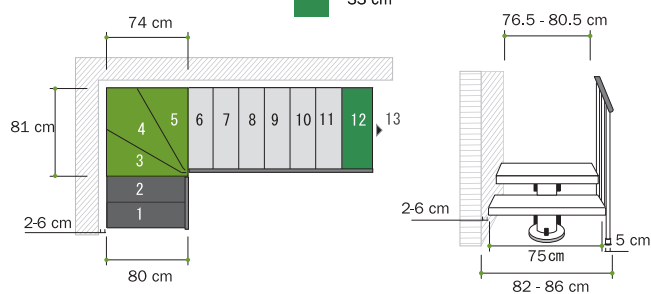

- A = 22 ÷ 26
- B = 17 ÷ 23,5
- D = 76,5 ÷ 80,5

Long Line Long **90**

- A = 22 ÷ 26
- B = 17 ÷ 23,5
- D = 86,5 ÷ 90,5

The dimensions

選択のヒント

階段の各寸法とレイアウトの一覧です

壁からのクリアランス 2 ~ 6cm で設置してください

LONG/LONGTUBE

65/75/80/90CM

- 開口部外に位置するステップ
- 開口部内のステップ
- 最上段ステップ

Long 65

- 18 - 22 cm
- 18 - 22 cm
- 29 cm

Long 75

- 18 - 22 cm
- 18 - 22 cm
- 29 cm

Long 80

- 22 - 26 cm
- 22 - 26 cm
- 33 cm

Long 90

- 22 - 26 cm
- 22 - 26 cm
- 33 cm

I型

L(cm)	C(cm)
67	227-271
77	227-271
82	275-319
92	275-319

65/75/80/90CM

開口部外に位置するステップ

開口部内のステップ

最上段ステップ

L(cm)	A(cm)	C(cm)
67	122-134	180-200
77	132-144	190-210
82	149-161	219-239
92	159-171	229-249

L(cm)	A(cm)	C(cm)
67	140-156	162-178
77	150-166	172-188
82	171-187	197-213
92	181-197	207-223

L(cm)	A(cm)	C(cm)
67	158-178	144-156
77	168-188	154-166
82	193-213	175-187
92	203-223	185-197