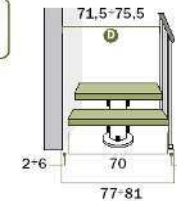

PRODUCT OUTLINE/商品概要

LONG	★室内用階段			
	木とスチールのシンプルなオープン階段です。 I型・L・Uと三種類のパターンから無限の配置を実現した フレキシブルな階段です。			
標準キット	<13段上り：225~303cm>スチール製踏板12枚（支柱共） + 内側手摺り			
梱包サイズ	65/75	240kg	113×95×58cm	
	80/90	280kg	124×100×58cm	
素材	支柱・子柱（スチール） + 踏板（木） + 手摺り・その他（PVC）			
色				
	ホワイトorクローム（スチール部）とライトorダーク（木部）の組合せです。			
サイズ				
	標準キットは片側手摺り 65・75・80・90の4サイズ 両側手摺りにされる場合は 標準サイズ+5cm。 踏面寸法：18~22cm 踏面：22~26cm			
パターン				
	<p>*標準キットに含まれる手摺りは片側（太線表記）です。</p> <p>*踏板の重なりシロで、踏面寸法を調整できます。L型U型は、ステップの配置によって現場に合わせることが出来ます。</p>			
段数調整	11段（191~255cm）	追加なし		
	12段（208~279cm）			
	13段（標準）			
	14段（242~327cm）			①追加ステップ×1
	15段（258~349cm）			①追加ステップ×2
16段（275~373cm）	①追加ステップ×3			
オプション	①追加ステップ	②2ND手摺りキット	③欄干キット	④ライザーバー
				
施工	動画サイト： http://youtu.be/SGqgj4ucUb8 * 施工要領は別資料にて			
在庫	取寄せ商品です。納期・輸送費の確認をお願い致します。			

*仕様・価格等は予告なく変更する場合や取扱いを中止する場合もございますのでご了承ください。

Long Line Long **65**

- A = 18 ÷ 22
- B = 17 ÷ 23,5
- D = 61,5 ÷ 65,5

Long Line Long **75**

- A = 18 ÷ 22
- B = 17 ÷ 23,5
- D = 71,5 ÷ 75,5

Long Line Long **80**

- A = 22 ÷ 26
- B = 17 ÷ 23,5
- D = 76,5 ÷ 80,5

Long Line Long **90**

- A = 22 ÷ 26
- B = 17 ÷ 23,5
- D = 86,5 ÷ 90,5

The dimensions

選択のヒント

階段の各寸法とレイアウトの一覧です

壁からのクリアランス 2 ~ 6cm で設置してください

LONG/LONGTUBE

65/75/80/90CM

- 開口部外に位置するステップ
- 開口部内のステップ
- 最上段ステップ

Long 65

- 18 - 22 cm
- 18 - 22 cm
- 29 cm

Long 75

- 18 - 22 cm
- 18 - 22 cm
- 29 cm

Long 80

- 22 - 26 cm
- 22 - 26 cm
- 33 cm