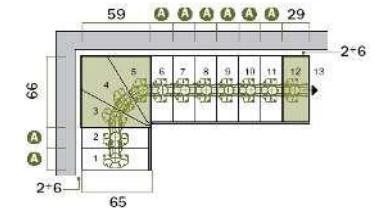

PRODUCT OUTLINE/商品概要

LONG	★室内用階段			
	木とスチールのシンプルなオープン階段です。 I型・L・Uと三種類のパターンから無限の配置を実現した フレキシブルな階段です。			
標準キット	<13段上り：225~303cm>スチール製踏板12枚（支柱共） + 内側手摺り			
梱包サイズ	65/75	240kg	113×95×58cm	
	80/90	280kg	124×100×58cm	
素材	支柱・子柱（スチール） + 踏板（木） + 手摺り・その他（PVC）			
色				
	ホワイトorクローム（スチール部）とライトorダーク（木部）の組合せです。			
サイズ				
	標準キットは片側手摺り 65・75・80・90の4サイズ 両側手摺りにされる場合は 標準サイズ+5cm。 踏面寸法：18~22cm 踏面：22~26cm			
パターン				
	<p>*標準キットに含まれる手摺りは片側（太線表記）です。</p> <p>*踏板の重なりシロで、踏面寸法を調整できます。L型U型は、ステップの配置によって現場に合わせることが出来ます。</p>			
段数調整	11段（191~255cm）	追加なし		
	12段（208~279cm）			
	13段（標準）			
	14段（242~327cm）			①追加ステップ×1
	15段（258~349cm）			①追加ステップ×2
16段（275~373cm）	①追加ステップ×3			
オプション	①追加ステップ	②2ND手摺りキット	③欄干キット	④ライザーバー
				
施工	動画サイト： http://youtu.be/SGqgj4ucUb8 * 施工要領は別資料にて			
在庫	取寄せ商品です。納期・輸送費の確認をお願い致します。			

*仕様・価格等は予告なく変更する場合や取扱いを中止する場合もございますのでご了承ください。

Long Line Long **65**

- A = 18 ÷ 22
- B = 17 ÷ 23,5
- D = 61,5 ÷ 65,5

Long Line Long **75**

- A = 18 ÷ 22
- B = 17 ÷ 23,5
- D = 71,5 ÷ 75,5

Long Line Long **80**

- A = 22 ÷ 26
- B = 17 ÷ 23,5
- D = 76,5 ÷ 80,5

Long Line Long **90**

- A = 22 ÷ 26
- B = 17 ÷ 23,5
- D = 86,5 ÷ 90,5

The dimensions

選択のヒント

階段の各寸法とレイアウトの一覧です

壁からのクリアランス 2 ~ 6cm で設置してください

LONG/LONGTUBE

Long 90

- 22 - 26 cm
- 22 - 26 cm
- 33 cm

I型

L(cm)	C(cm)
67	227-271
77	227-271
82	275-319
92	275-319

65/75/80/90CM

開口部外に位置するステップ

開口部内のステップ

最上段ステップ