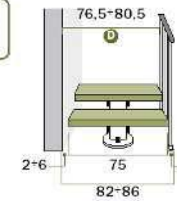

PRODUCT OUTLINE/商品概要

LONG	★室内用階段			
	木とスチールのシンプルなオープン階段です。 I型・L・Uと三種類のパターンから無限の配置を実現した フレキシブルな階段です。			
標準キット	<13段上り：225~303cm>スチール製踏板12枚（支柱共） + 内側手摺り			
梱包サイズ	65/75	240kg	113×95×58cm	
	80/90	280kg	124×100×58cm	
素材	支柱・子柱（スチール） + 踏板（木） + 手摺り・その他（PVC）			
色				
	ホワイトorクローム（スチール部）とライトorダーク（木部）の組合せです。			
サイズ				
	標準キットは片側手摺り 65・75・80・90の4サイズ 両側手摺りにされる場合は 標準サイズ+5cm。 踏面寸法：18~22cm 踏面：22~26cm			
パターン				
	<p>*標準キットに含まれる手摺りは片側（太線表記）です。</p> <p>*踏板の重なりシロで、踏面寸法を調整できます。L型U型は、ステップの配置によって現場に合わせることが出来ます。</p>			
段数調整	11段（191~255cm）	追加なし		
	12段（208~279cm）			
	13段（標準）			
	14段（242~327cm）			①追加ステップ×1
	15段（258~349cm）			①追加ステップ×2
16段（275~373cm）	①追加ステップ×3			
オプション	①追加ステップ	②2ND手摺りキット	③欄干キット	④ライザーバー
				
施工	動画サイト： http://youtu.be/SGqgj4ucUb8 * 施工要領は別資料にて			
在庫	取寄せ商品です。納期・輸送費の確認をお願い致します。			

*仕様・価格等は予告なく変更する場合や取扱いを中止する場合もございますのでご了承ください。

Long Line Long **65**

- A = 18 ÷ 22
- B = 17 ÷ 23,5
- D = 61,5 ÷ 65,5

Long Line Long **75**

- A = 18 ÷ 22
- B = 17 ÷ 23,5
- D = 71,5 ÷ 75,5

Long Line Long **80**

- A = 22 ÷ 26
- B = 17 ÷ 23,5
- D = 76,5 ÷ 80,5

Long Line Long **90**

- A = 22 ÷ 26
- B = 17 ÷ 23,5
- D = 86,5 ÷ 90,5

The dimensions

選択のヒント

階段の各寸法とレイアウトの一覧です

壁からのクリアランス 2 ~ 6cm で設置してください

LONG/LONGTUBE

65/75/80/90CM

- 開口部外に位置するステップ
- 開口部内のステップ
- 最上段ステップ

Long 65

- 18 - 22 cm
- 18 - 22 cm
- 29 cm

Long 75

- 18 - 22 cm
- 18 - 22 cm
- 29 cm

Long 80

- 22 - 26 cm
- 22 - 26 cm
- 33 cm