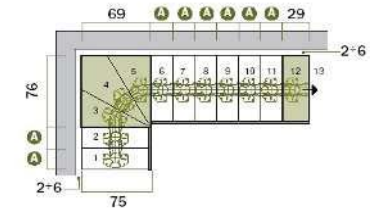

PRODUCT OUTLINE/商品概要

LONG	★室内用階段			
	木とスチールのシンプルなオープン階段です。 I型・L・Uと三種類のパターンから無限の配置を実現した フレキシブルな階段です。			
標準キット	<13段上り：225~303cm>スチール製踏板12枚（支柱共） + 内側手摺り			
梱包サイズ	65/75	240kg	113×95×58cm	
	80/90	280kg	124×100×58cm	
素材	支柱・子柱（スチール） + 踏板（木） + 手摺り・その他（PVC）			
色				
	ホワイトorクローム（スチール部）とライトorダーク（木部）の組合せです。			
サイズ				
	標準キットは片側手摺り 65・75・80・90の4サイズ 両側手摺りにされる場合は 標準サイズ+5cm。 踏面寸法：18~22cm 踏面：22~26cm			
パターン				
	<p>*標準キットに含まれる手摺りは片側（太線表記）です。</p> <p>*踏板の重なりシロで、踏面寸法を調整できます。L型U型は、ステップの配置によって現場に合わせることが出来ます。</p>			
段数調整	11段（191~255cm）	追加なし		
	12段（208~279cm）			
	13段（標準）			
	14段（242~327cm）			①追加ステップ×1
	15段（258~349cm）			①追加ステップ×2
16段（275~373cm）	①追加ステップ×3			
オプション	①追加ステップ	②2ND手摺りキット	③欄干キット	④ライザーバー
				
施工	動画サイト： http://youtu.be/SGqgj4ucUb8 * 施工要領は別資料にて			
在庫	取寄せ商品です。納期・輸送費の確認をお願い致します。			

*仕様・価格等は予告なく変更する場合や取扱いを中止する場合もございますのでご了承ください。

Long Line Long **65**

- A = 18 ÷ 22
- B = 17 ÷ 23,5
- D = 61,5 ÷ 65,5

Long Line Long **75**

- A = 18 ÷ 22
- B = 17 ÷ 23,5
- D = 71,5 ÷ 75,5

Long Line Long **80**

- A = 22 ÷ 26
- B = 17 ÷ 23,5
- D = 76,5 ÷ 80,5

Long Line Long **90**

- A = 22 ÷ 26
- B = 17 ÷ 23,5
- D = 86,5 ÷ 90,5

The dimensions

選択のヒント

階段の各寸法とレイアウトの一覧です

壁からのクリアランス 2 ~ 6cm で設置してください

LONG/LONGTUBE

65/75/80/90CM

- 開口部外に位置するステップ
- 開口部内のステップ
- 最上段ステップ

Long 65

- 18 - 22 cm
- 18 - 22 cm
- 29 cm

Long 75

- 18 - 22 cm
- 18 - 22 cm
- 29 cm

Long 80

- 22 - 26 cm
- 22 - 26 cm
- 33 cm