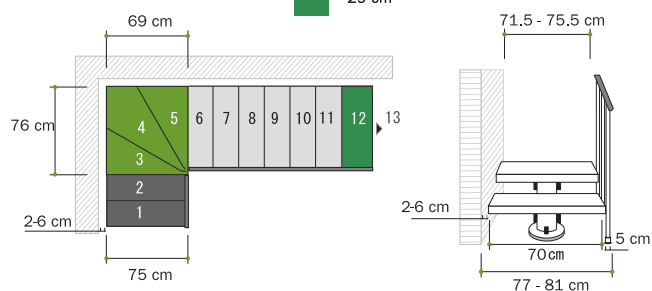

- A = 22 ÷ 26
- B = 17 ÷ 23,5
- D = 76,5 ÷ 80,5

Long Line Long **90**

- A = 22 ÷ 26
- B = 17 ÷ 23,5
- D = 86,5 ÷ 90,5

The dimensions

選択のヒント

階段の各寸法とレイアウトの一覧です

壁からのクリアランス 2 ~ 6cm で設置してください

LONG/LONGTUBE

65/75/80/90CM

- 開口部外に位置するステップ
- 開口部内のステップ
- 最上段ステップ

Long 65

- 18 - 22 cm
- 18 - 22 cm
- 29 cm

Long 75

- 18 - 22 cm
- 18 - 22 cm
- 29 cm

Long 80

- 22 - 26 cm
- 22 - 26 cm
- 33 cm

Long 90

- 22 - 26 cm
- 22 - 26 cm
- 33 cm

I型

L(cm)	C(cm)
67	227-271
77	227-271
82	275-319
92	275-319

65/75/80/90CM

開口部外に位置するステップ

開口部内のステップ

最上段ステップ

L(cm)	A(cm)	C(cm)
67	122-134	180-200
77	132-144	190-210
82	149-161	219-239
92	159-171	229-249

L(cm)	A(cm)	C(cm)
67	140-156	162-178
77	150-166	172-188
82	171-187	197-213
92	181-197	207-223

L(cm)	A(cm)	C(cm)
67	158-178	144-156
77	168-188	154-166
82	193-213	175-187
92	203-223	185-197