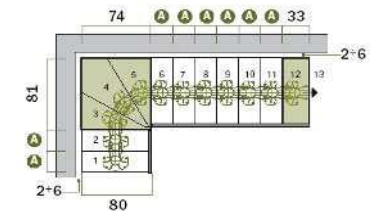

PRODUCT OUTLINE/商品概要

LONG	★室内用階段			
	木とスチールのシンプルなオープン階段です。 I型・L・Uと三種類のパターンから無限の配置を実現した フレキシブルな階段です。			
標準キット	<13段上り：225~303cm>スチール製踏板12枚（支柱共） + 内側手摺り			
梱包サイズ	65/75	240kg	113×95×58cm	
	80/90	280kg	124×100×58cm	
素材	支柱・子柱（スチール） + 踏板（木） + 手摺り・その他（PVC）			
色				
	ホワイトorクローム（スチール部）とライトorダーク（木部）の組合せです。			
サイズ				
	標準キットは片側手摺り 65・75・80・90の4サイズ 両側手摺りにされる場合は 標準サイズ+5cm。 踏面寸法：18~22cm 踏面：22~26cm			
パターン				
	<p>*標準キットに含まれる手摺りは片側（太線表記）です。</p> <p>*踏板の重なりシロで、踏面寸法を調整できます。L型U型は、ステップの配置によって現場に合わせることが出来ます。</p>			
段数調整	11段（191~255cm）	追加なし		
	12段（208~279cm）			
	13段（標準）			
	14段（242~327cm）			①追加ステップ×1
	15段（258~349cm）			①追加ステップ×2
16段（275~373cm）	①追加ステップ×3			
オプション	①追加ステップ	②2ND手摺りキット	③欄干キット	④ライザーバー
				
施工	動画サイト： http://youtu.be/SGqgj4ucUb8 * 施工要領は別資料にて			
在庫	取寄せ商品です。納期・輸送費の確認をお願い致します。			

*仕様・価格等は予告なく変更する場合や取扱いを中止する場合もございますのでご了承ください。

Long Line Long **65**

- A = 18 ÷ 22
- B = 17 ÷ 23,5
- D = 61,5 ÷ 65,5

Long Line Long **75**

- A = 18 ÷ 22
- B = 17 ÷ 23,5
- D = 71,5 ÷ 75,5

Long Line Long **80**

- A = 22 ÷ 26
- B = 17 ÷ 23,5
- D = 76,5 ÷ 80,5

Long Line Long **90**

- A = 22 ÷ 26
- B = 17 ÷ 23,5
- D = 86,5 ÷ 90,5

The dimensions

選択のヒント

階段の各寸法とレイアウトの一覧です

壁からのクリアランス 2 ~ 6cm で設置してください

LONG/LONGTUBE

65/75/80/90CM

- 開口部外に位置するステップ
- 開口部内のステップ
- 最上段ステップ

Long 65

- 18 - 22 cm
- 18 - 22 cm
- 29 cm

Long 75

- 18 - 22 cm
- 18 - 22 cm
- 29 cm

Long 80

- 22 - 26 cm
- 22 - 26 cm
- 33 cm