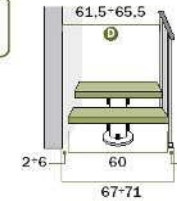

PRODUCT OUTLINE/商品概要

LONG	★室内用階段			
	木とスチールのシンプルなオープン階段です。 I型・L・Uと三種類のパターンから無限の配置を実現した フレキシブルな階段です。			
標準キット	<13段上り：225~303cm>スチール製踏板12枚（支柱共） + 内側手摺り			
梱包サイズ	65/75	240kg	113×95×58cm	
	80/90	280kg	124×100×58cm	
素材	支柱・子柱（スチール） + 踏板（木） + 手摺り・その他（PVC）			
色				
	ホワイトorクローム（スチール部）とライトorダーク（木部）の組合せです。			
サイズ				
	標準キットは片側手摺り 65・75・80・90の4サイズ 両側手摺りにされる場合は 標準サイズ+5cm。 踏面寸法：18~22cm 踏面：22~26cm			
パターン				
	<p>*標準キットに含まれる手摺りは片側（太線表記）です。</p> <p>*踏板の重なりシロで、踏面寸法を調整できます。L型U型は、ステップの配置によって現場に合わせることが出来ます。</p>			
段数調整	11段（191~255cm）	追加なし		
	12段（208~279cm）			
	13段（標準）			
	14段（242~327cm）			①追加ステップ×1
	15段（258~349cm）			①追加ステップ×2
16段（275~373cm）	①追加ステップ×3			
オプション	①追加ステップ	②2ND手摺りキット	③欄干キット	④ライザーバー
				
施工	動画サイト： http://youtu.be/SGqgj4ucUb8 * 施工要領は別資料にて			
在庫	取寄せ商品です。納期・輸送費の確認をお願い致します。			

*仕様・価格等は予告なく変更する場合や取扱いを中止する場合もございますのでご了承ください。

Long Line Long **65**

- A = 18 ÷ 22
- B = 17 ÷ 23,5
- D = 61,5 ÷ 65,5

Long Line Long **75**

- A = 18 ÷ 22
- B = 17 ÷ 23,5
- D = 71,5 ÷ 75,5

Long Line Long **80**

- A = 22 ÷ 26
- B = 17 ÷ 23,5
- D = 76,5 ÷ 80,5

Long Line Long **90**

- A = 22 ÷ 26
- B = 17 ÷ 23,5
- D = 86,5 ÷ 90,5

The dimensions

選択のヒント

階段の各寸法とレイアウトの一覧です

壁からのクリアランス 2 ~ 6cm で設置してください

LONG/LONGTUBE

65/75/80/90CM

- 開口部外に位置するステップ
- 開口部内のステップ
- 最上段ステップ

Long 65

- 18 - 22 cm
- 18 - 22 cm
- 29 cm

Long 75

- 18 - 22 cm
- 18 - 22 cm
- 29 cm

Long 80

- 22 - 26 cm
- 22 - 26 cm
- 33 cm