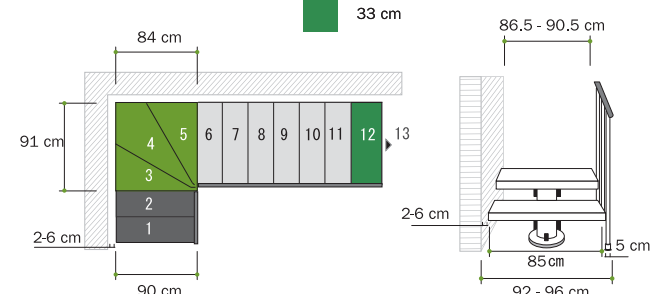

- A = 22 ÷ 26
- B = 17 ÷ 23,5
- D = 76,5 ÷ 80,5

Long Line Long **90**

- A = 22 ÷ 26
- B = 17 ÷ 23,5
- D = 86,5 ÷ 90,5

The dimensions

選択のヒント

階段の各寸法とレイアウトの一覧です

壁からのクリアランス 2 ~ 6cm で設置してください

LONG/LONGTUBE

65/75/80/90CM

- 開口部外に位置するステップ
- 開口部内のステップ
- 最上段ステップ

Long 65

- 18 - 22 cm
- 18 - 22 cm
- 29 cm

Long 75

- 18 - 22 cm
- 18 - 22 cm
- 29 cm

Long 80

- 22 - 26 cm
- 22 - 26 cm
- 33 cm

Long 90

- 22 - 26 cm
- 22 - 26 cm
- 33 cm

I型

L(cm)	C(cm)
67	227-271
77	227-271
82	275-319
92	275-319

65/75/80/90CM

開口部外に位置するステップ

開口部内のステップ

最上段ステップ

L(cm)	A(cm)	C(cm)
67	122-134	180-200
77	132-144	190-210
82	149-161	219-239
92	159-171	229-249

L(cm)	A(cm)	C(cm)
67	140-156	162-178
77	150-166	172-188
82	171-187	197-213
92	181-197	207-223

L(cm)	A(cm)	C(cm)
67	158-178	144-156
77	168-188	154-166
82	193-213	175-187
92	203-223	185-197