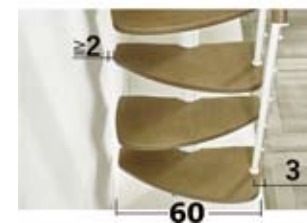

蹴上の調整 19 ~ 23,5 CM

追加ステップ

高さ調整のための追加オプションキット
踏板、支柱、手摺が含まれます。
15段上がりまで対応可能です。

両側手すり

標準キットは片側手すり仕様です。
両サイドに手摺を設置したい際に追加ご購入
ください。

欄干キット

120cmモジュールの欄干キット
支柱10本入り、ジョイントや切断により
お好みの距離に設置可能です。

ライザーバー

蹴上の開きをカバーするライザーバーは、
お客様の安全を守る為のオプションパーツ
です。

回転

標準キットをご購入いただきますと、
直線構成～曲げ構成(10度まで)まで
お好みのレイアウトにて設置していただけま
す。また、曲げ方向は現場任意です。

製品幅

踏み板幅は60cmです。
踏板外端部から3cm内側に手摺子を設置
します。手摺子φ2.7cm
壁から2cm以上開けて設置してください

ZEN 商品ページ

Pyramid, Ltd
株式会社ピラミッド
大阪事務所
550-0021
大阪市西区川口3-1-16