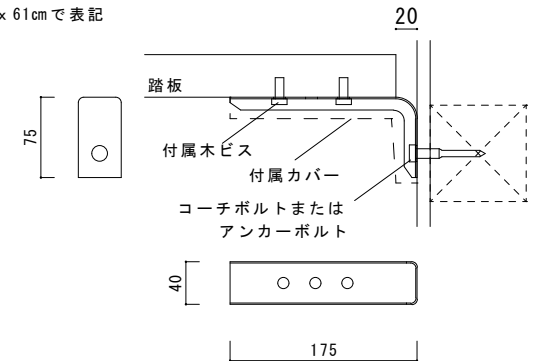

蹴上の開きをカバーするライザーバーは、
お客様の安全を守る為のオプションパーツ
です。

回転

標準キットをご購入いただきますと、
直線構成～曲げ構成(10度まで)まで
お好みのレイアウトにて設置していただけま
す。また、曲げ方向は現場任意です。

製品幅

踏み板幅は60cmです。
踏板外端部から3cm内側に手摺子を設置
します。手摺子φ2.7cm
壁から2cm以上開けて設置してください

ZEN 商品ページ

Pyramid, Ltd
株式会社ピラミッド
大阪事務所
550-0021
大阪市西区川口3-1-16

zen

*仕様・価格等は予告なく変更する場合や取扱いを中止する場合もございますのでご了承ください。

STEP * 2色展開	色：ハバナダーク又はブリーチド色 (水性塗料アクリル仕上げ) 材：ビーチ集成材
SUPPORT	材：スチール 色：ホワイト
HAND RAIL	材：ビーチ集成材 (長さ120cm) 色：踏板色同色揃え
横棧TUBE	材：ステンレス (長さ150cm) 色：ステンレス艶消し仕上げ

標準キット梱包サイズ：113 x 75 x 58cm 120kg