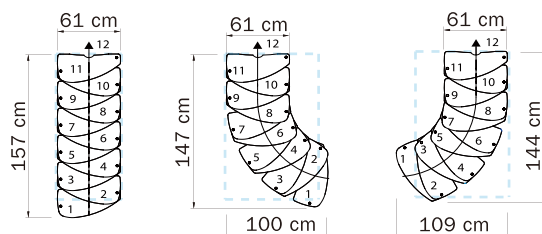

ZENゼン階段標準キット：
11枚のビーチの踏板
11組のスチール製支柱
片側につけられる手摺、ビス類

WOOD SHADES

ハバナダーク、
ブリーチド色

STEEL COLOURS

ホワイト

Table 1

	STAIRCASE HEIGHT IN CM	TREADS	RISES	SUPPLEMENTARY
				TREADS
追加	from 288 to 351	14	15	+3
	from 269 to 327	13	14	+2
	from 250 to 304	12	13	+1
Standard	from 231 to 280	11	12	11 TREADS + 11 SUPPORTS + RAILING +FIXING
削減	from 212 to 257	10	11	-
	from 193 to 232	9	10	-

蹴上の調整 19 ~ 23,5 CM

追加ステップ

高さ調整のための追加オプションキット
踏板、支柱、手摺が含まれます。
15段上がりまで対応可能です。

両側手すり

標準キットは片側手すり仕様です。
両サイドに手摺を設置したい際に追加ご購入
ください。

欄干キット

120cmモジュールの欄干キット
支柱10本入り、ジョイントや切断により
お好みの距離に設置可能です。

ライザーバー

蹴上の開きをカバーするライザーバーは、
お客様の安全を守る為のオプションパーツ
です。

回転

標準キットをご購入いただきますと、
直線構成～曲げ構成(10度まで)まで
お好みのレイアウトにて設置していただけま
す。また、曲げ方向は現場任意です。

製品幅

踏み板幅は60cmです。
踏板外端部から3cm内側に手摺子を設置
します。手摺子φ2.7cm
壁から2cm以上開けて設置してください

ZEN 商品ページ

Pyramid, Ltd
株式会社ピラミッド
大阪事務所
550-0021
大阪市西区川口3-1-16