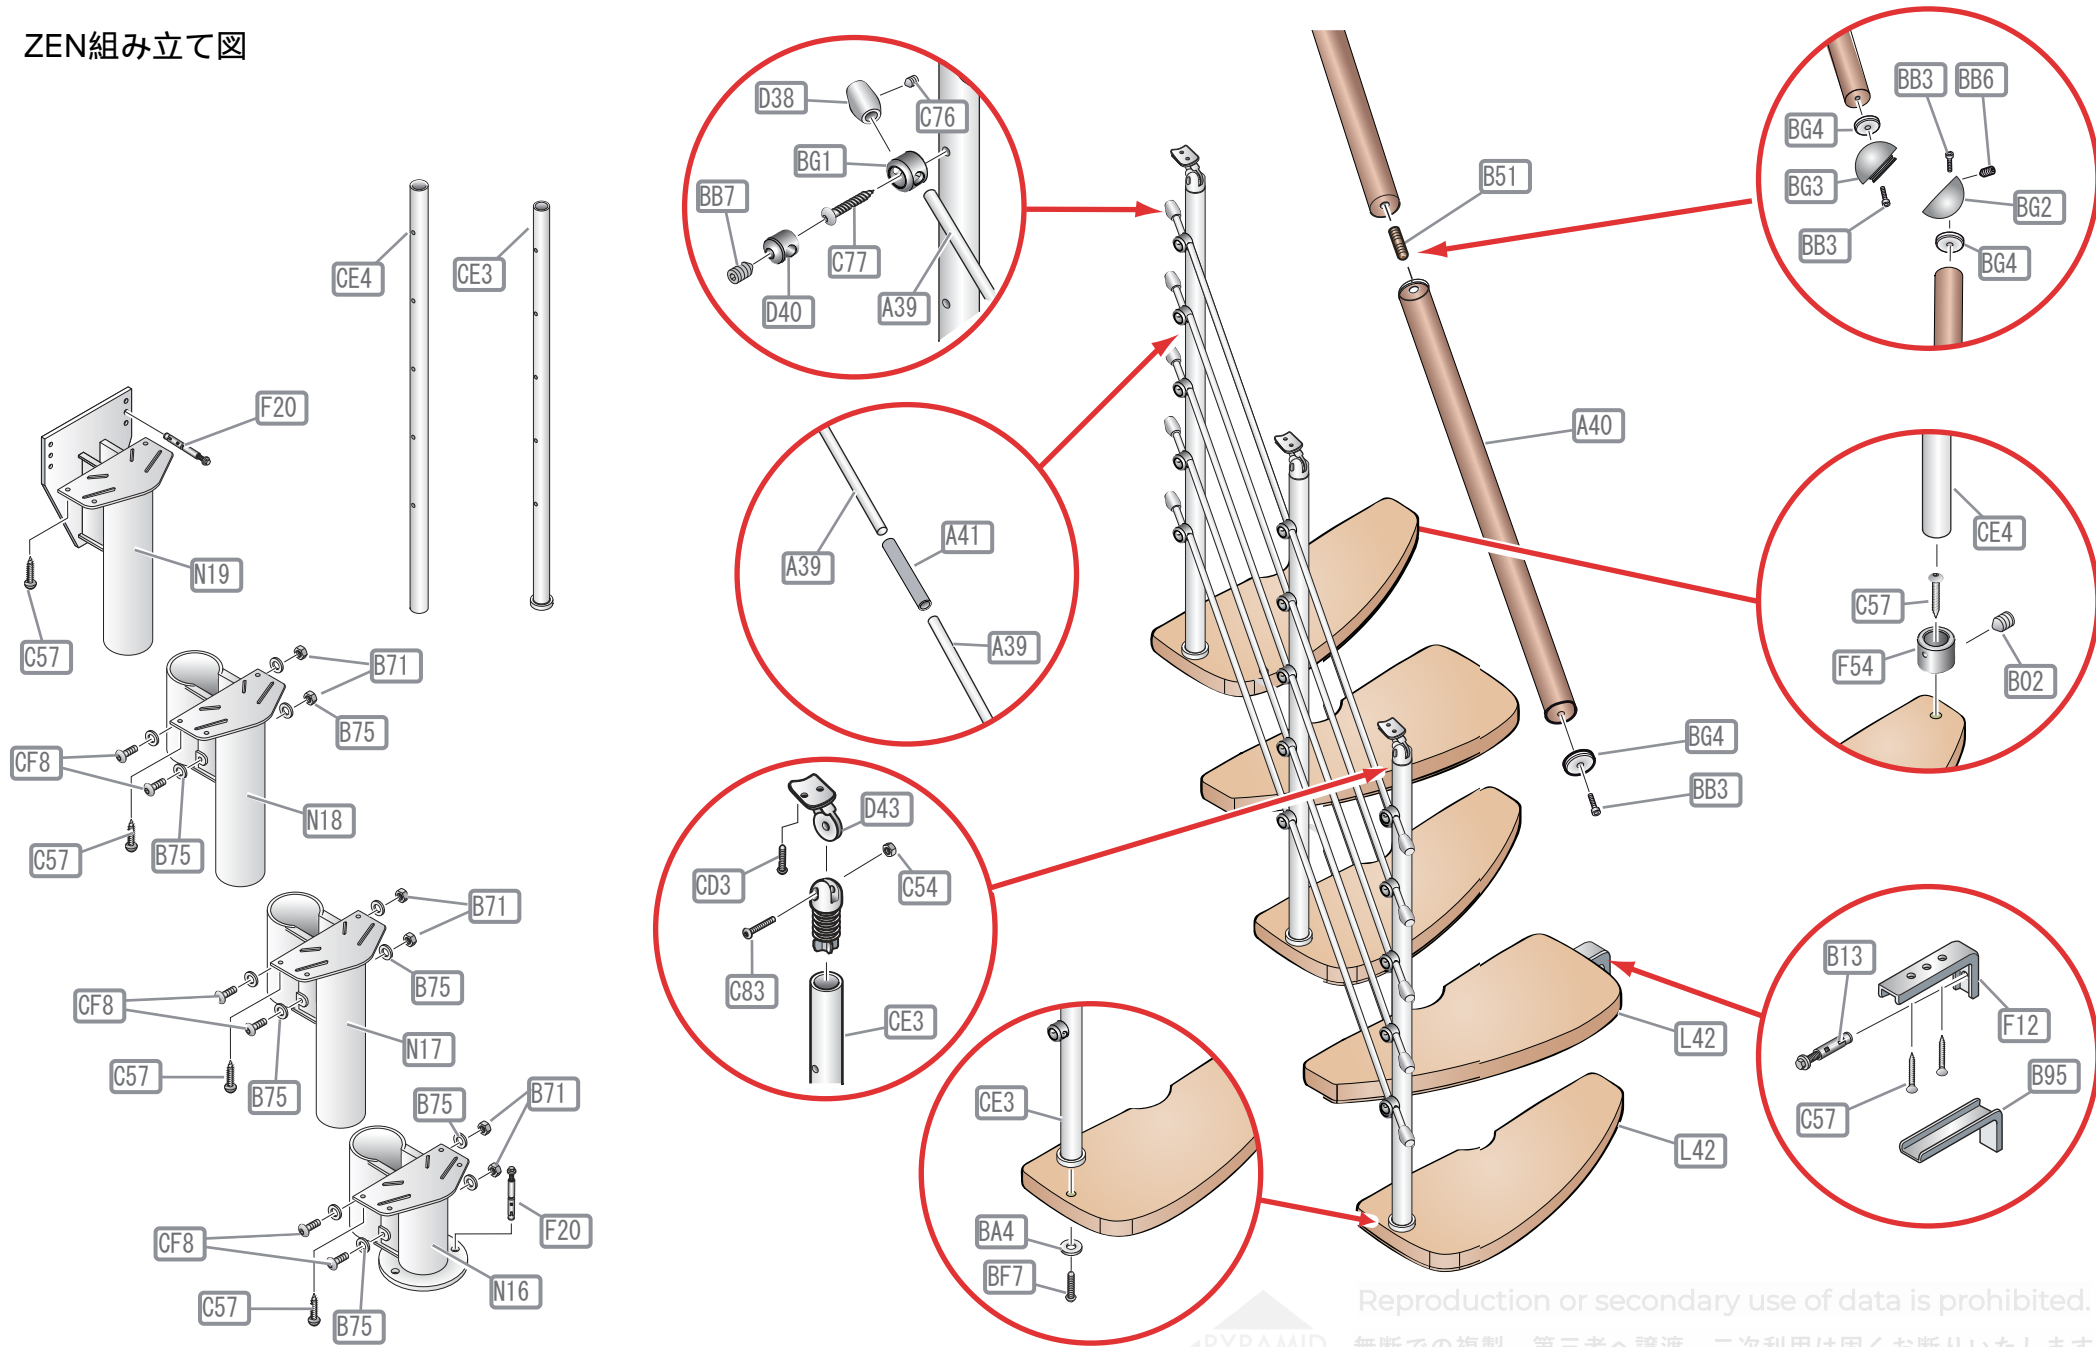

ZEN組み立て図

Reproduction or secondary use of data is prohibited.
PYRAMID 無断での複製、第三者へ譲渡、二次利用は固くお断りいたします

zen

*仕様・価格等は予告なく変更する場合や取扱いを中止する場合もございますのでご了承ください。