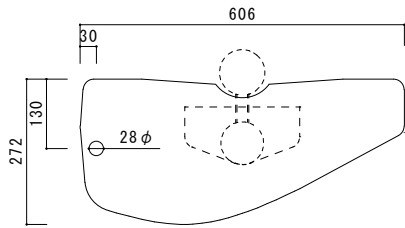

蹴上の開きをカバーするライザーバーは、
お客様の安全を守る為のオプションパーツ
です。

回転

標準キットをご購入いただきますと、
直線構成～曲げ構成(10度まで)まで
お好みのレイアウトにて設置していただけま
す。また、曲げ方向は現場任意です。

製品幅

踏み板幅は60cmです。
踏板外端部から3cm内側に手摺子を設置
します。手摺子φ2.7cm
壁から2cm以上開けて設置してください

ZEN 商品ページ

Pyramid, Ltd
株式会社ピラミッド
大阪事務所
550-0021
大阪市西区川口3-1-16

zen

*仕様・価格等は予告なく変更する場合や取扱いを中止する場合もございますのでご了承ください。

STEP * 2色展開	色：ハバナダーク又はブリーチド色 (水性塗料アクリル仕上げ) 材：ビーチ集成材
SUPPORT	材：スチール 色：ホワイト
HAND RAIL	材：ビーチ集成材 (長さ120cm) 色：踏板色同色揃え
横棧TUBE	材：ステンレス (長さ150cm) 色：ステンレス艶消し仕上げ

標準キット梱包サイズ：113 x 75 x 58cm 120kg