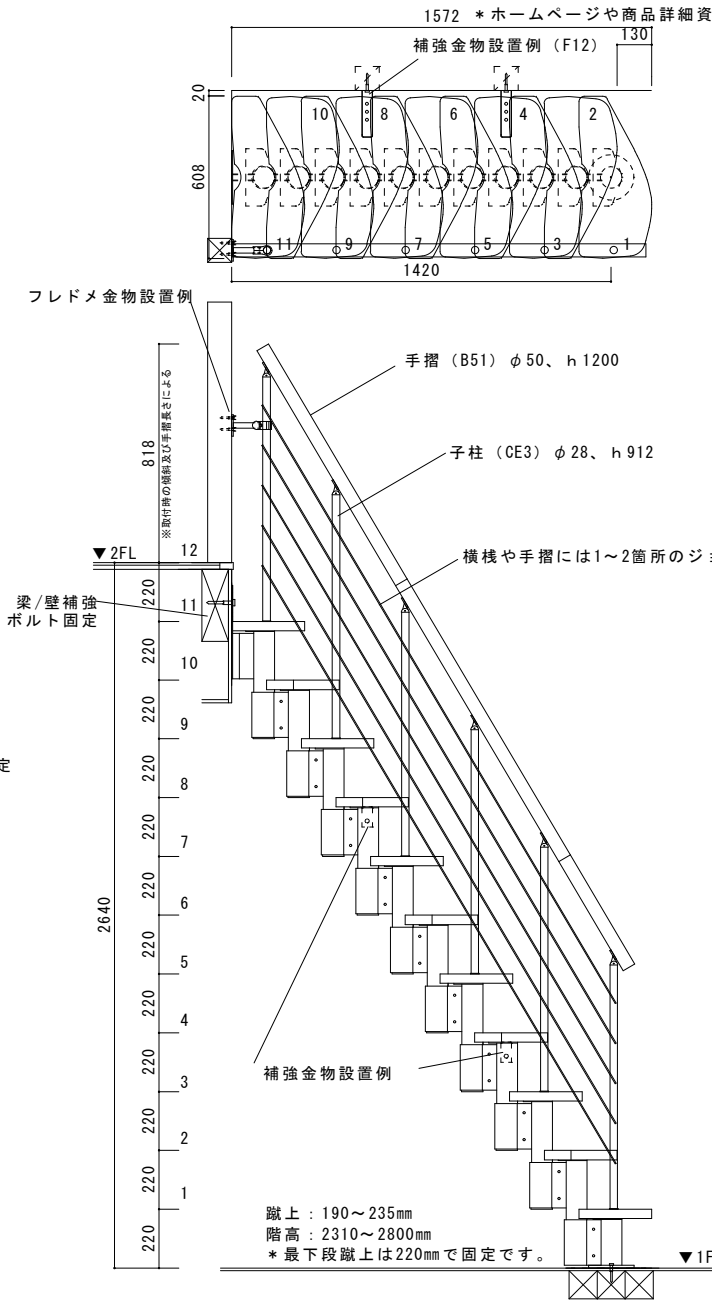

蹴上の開きをカバーするライザーバーは、
お客様の安全を守る為のオプションパーツ
です。

回転

標準キットをご購入いただきますと、
直線構成～曲げ構成(10度まで)まで
お好みのレイアウトにて設置していただけま
す。また、曲げ方向は現場任意です。

製品幅

踏み板幅は60cmです。
踏板外端部から3cm内側に手摺子を設置
します。手摺子φ2.7cm
壁から2cm以上開けて設置してください

ZEN 商品ページ

Pyramid, Ltd
株式会社ピラミッド
大阪事務所
550-0021
大阪市西区川口3-1-16

zen

*仕様・価格等は予告なく変更する場合や取扱いを中止する場合もございますのでご了承ください。

STEP * 2色展開	色：ハバナダーク又はブリーチド色 (水性塗料アクリル仕上げ) 材：ビーチ集成材
SUPPORT	材：スチール 色：ホワイト
HAND RAIL	材：ビーチ集成材 (長さ120cm) 色：踏板色同色揃え
横棧TUBE	材：ステンレス (長さ150cm) 色：ステンレス艶消し仕上げ

標準キット梱包サイズ：113 x 75 x 58cm 120kg