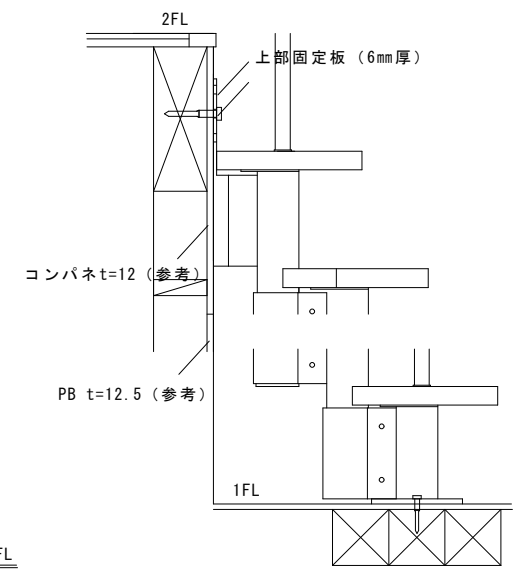

* 各現場に合わせたボルトをご検討下さい。
仕様は予告なく変更する場合がございます。実物優先としてご了承ください。

						郵		工事		株式会社ピラミッド		
						年・月・日	単位	縮尺	設計	担当	承認	住所 550-0021 大阪市西区川口3-1-16 TEL 06-6584-8422
							m/m	1:20 1:				ZEN12段上がり (標準キット)
												No.