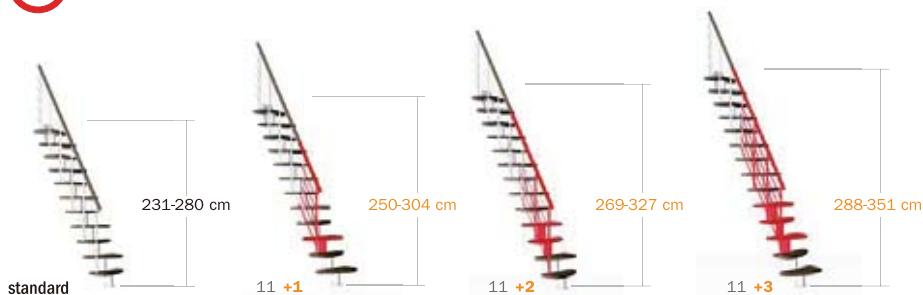

ZENゼン階段標準キット：
11枚のビーチの踏板
11組のスチール製支柱
片側につけられる手摺、ビス類

WOOD SHADES

ハバナダーク、
ブリーチド色

STEEL COLOURS

ホワイト

Table 1

	STAIRCASE HEIGHT IN CM	TREADS	RISES	SUPPLEMENTARY
				TREADS
追加	from 288 to 351	14	15	+3
	from 269 to 327	13	14	+2
	from 250 to 304	12	13	+1
Standard	from 231 to 280	11	12	11 TREADS + 11 SUPPORTS + RAILING +FIXING
削減	from 212 to 257	10	11	-
	from 193 to 232	9	10	-

蹴上の調整 19 ~ 23,5 CM

追加ステップ

高さ調整のための追加オプションキット
踏板、支柱、手摺が含まれます。
15段上がりまで対応可能です。

両側手すり

標準キットは片側手すり仕様です。
両サイドに手摺を設置したい際に追加ご購入
ください。

欄干キット

120cmモジュールの欄干キット
支柱10本入り、ジョイントや切断により
お好みの距離に設置可能です。

ライザーバー

蹴上の開きをカバーするライザーバーは、
お客様の安全を守る為のオプションパーツ
です。

回転

標準キットをご購入いただきますと、
直線構成～曲げ構成(10度まで)まで
お好みのレイアウトにて設置していただけま
す。また、曲げ方向は現場任意です。

製品幅

踏み板幅は60cmです。
踏板外端部から3cm内側に手摺子を設置
します。手摺子φ2.7cm
壁から2cm以上開けて設置してください

ZEN 商品ページ

Pyramid, Ltd
株式会社ピラミッド
大阪事務所
550-0021
大阪市西区川口3-1-16