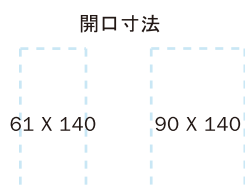

Zen

DATA SHEET

ZENゼン階段標準キット：
11枚のビーチの踏板
11組のスチール製支柱
片側につけられる手摺、ビス類

WOOD SHADES

ハバナダーク、
ブリーチド色

STEEL COLOURS

ホワイト

Table 1

	STAIRCASE HEIGHT IN CM	TREADS	RISES	SUPPLEMENTARY
				TREADS
追加	from 288 to 351	14	15	+3
	from 269 to 327	13	14	+2
	from 250 to 304	12	13	+1
Standard	from 231 to 280	11	12	11 TREADS + 11 SUPPORTS + RAILING +FIXING
削減	from 212 to 257	10	11	-
	from 193 to 232	9	10	-

蹴上の調整 19 ~ 23,5 CM

追加ステップ

高さ調整のための追加オプションキット
踏板、支柱、手摺が含まれます。
15段上がりまで対応可能です。

両側手すり

標準キットは片側手すり仕様です。
両サイドに手摺を設置したい際に追加ご購入
ください。

欄干キット

120cmモジュールの欄干キット
支柱10本入り、ジョイントや切断により
お好みの距離に設置可能です。

ライザーバー

蹴上の開きをカバーするライザーバーは、
お客様の安全を守る為のオプションパーツ
です。

回転

標準キットをご購入いただきますと、
直線構成～曲げ構成(10度まで)まで
お好みのレイアウトにて設置していただけま
す。また、曲げ方向は現場任意です。