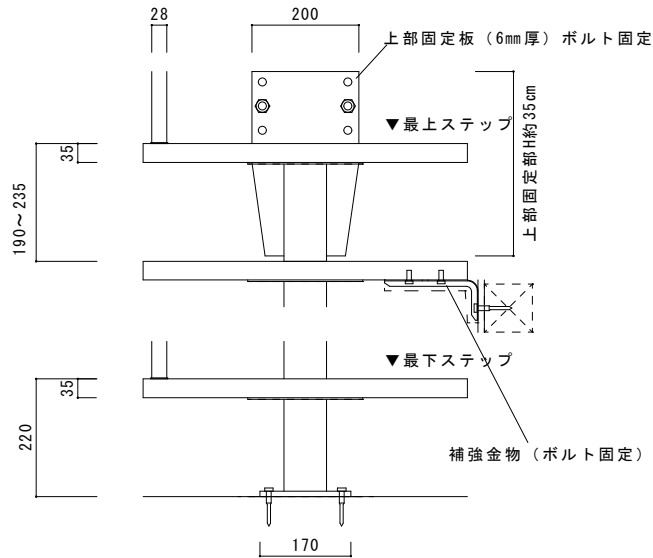

蹴上の開きをカバーするライザーバーは、
お客様の安全を守る為のオプションパーツ
です。

回転

標準キットをご購入いただきますと、
直線構成～曲げ構成(10度まで)まで
お好みのレイアウトにて設置していただけま
す。また、曲げ方向は現場任意です。

製品幅

踏み板幅は60cmです。
踏板外端部から3cm内側に手摺子を設置
します。手摺子φ2.7cm
壁から2cm以上開けて設置してください

ZEN 商品ページ

Pyramid, Ltd
株式会社ピラミッド
大阪事務所
550-0021
大阪市西区川口3-1-16

zen

*仕様・価格等は予告なく変更する場合や取扱いを中止する場合もございますのでご了承ください。

STEP * 2色展開	色：ハバナダーク又はブリーチド色 (水性塗料アクリル仕上げ) 材：ビーチ集成材
SUPPORT	材：スチール 色：ホワイト
HAND RAIL	材：ビーチ集成材 (長さ120cm) 色：踏板色同色揃え
横棧TUBE	材：ステンレス (長さ150cm) 色：ステンレス艶消し仕上げ

標準キット梱包サイズ：113 x 75 x 58cm 120kg