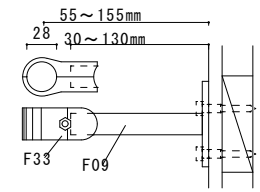

<フレドメ金物> 1/5