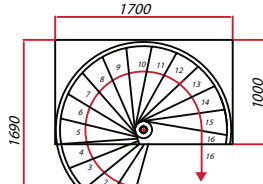

■高さ

標準キット：13 段 256 ~ 282cm

追加パーツの組合せで 197 ~ 347cm の高さまで調整が可能です

■標準キット

12 枚の踏板、1 枚の最上段踏板場、13 段分の支柱と手すりが含まれたキット商品です。

■回転

右回り昇降・左回り昇降のどちらも可能です。

■オプション

欄干キットの追加により

揃えの開口手摺を設置できます。

■価格（税抜）

* 未定

* 基本キット製品価格（13 段・H=271 ~ 309 cm）

* 送料別途

φ 168 cm

10 段上がり

13 段上がり

踏面奥行寸法：178
支柱外径より500で計測

16 段上がり

φ 178 cm

10

13

踏面奥行寸法：170
支柱外径より500で計測

16