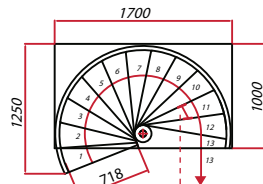

semiring

半周で上がり切る
シンプルな室内用螺旋階段

semiring

■カラー

ポール：ホワイト（スチール）

ステップ：ライト（ビーチの集成材）

■スペース

直径 168・178cm の 2 サイズ展開

■高さ

標準キット：13 段 256 ~ 282cm

追加パーツの組合せで 197 ~ 347cm の高さまで調整が可能です

■標準キット

12 枚の踏板、1 枚の最上段踏板場、13 段分の支柱と手すりが含まれたキット商品です。

■回転

右回り昇降・左回り昇降のどちらも可能です。

■オプション

欄干キットの追加により

揃えの開口手摺を設置できます。

■価格（税抜）

* 未定

* 基本キット製品価格（13 段・H=271 ~ 309 cm）

* 送料別途

φ 168 cm

10 段上がり

13 段上がり

踏面奥行寸法：178
支柱外径より500で計測

16 段上がり

φ 178 cm

10

13

踏面奥行寸法：170
支柱外径より500で計測

16