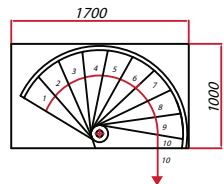

semiring

半周で上がり切る
シンプルな室内用螺旋階段

semiring

■カラー

ポール：ホワイト（スチール）

ステップ：ライト（ビーチの集成材）

■スペース

直径 168・178cm の 2 サイズ展開

■高さ

標準キット：13 段 256 ~ 282cm

追加パーツの組合せで 197 ~ 347cm の高さまで調整が可能です

■標準キット

12 枚の踏板、1 枚の最上段踏板場、13 段分の支柱と手すりが含まれたキット商品です。

■回転

右回り昇降・左回り昇降のどちらも可能です。

■オプション

欄干キットの追加により

揃えの開口手摺を設置できます。

■価格（税抜）

* 未定

* 基本キット製品価格（13 段・H=271 ~ 309 cm）

* 送料別途

φ 168 cm

10 段上がり

13 段上がり

踏面奥行寸法：178
支柱外径より500で計測

16 段上がり

φ 178 cm

10

13

踏面奥行寸法：170
支柱外径より500で計測

16