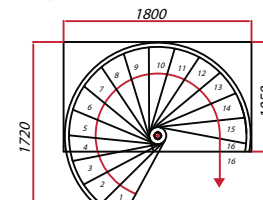

欄干キットの追加により

揃えの開口手摺を設置できます。

■価格（税抜）

* 未定

* 基本キット製品価格（13 段・H=271 ~ 309 cm）

* 送料別途

φ 168 cm

10 段上がり

13 段上がり

踏面奥行寸法：178
支柱外径より500で計測

16 段上がり

φ 178 cm

10

13

踏面奥行寸法：170
支柱外径より500で計測

16

単位 (mm)