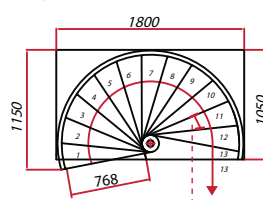

■高さ

標準キット：13 段 256 ~ 282cm

追加パーツの組合せで 197 ~ 347cm の高さまで調整が可能です

■標準キット

12 枚の踏板、1 枚の最上段踏板場、13 段分の支柱と手すりが含まれたキット商品です。

■回転

右回り昇降・左回り昇降のどちらも可能です。

■オプション

欄干キットの追加により

揃えの開口手摺を設置できます。

■価格（税抜）

* 未定

* 基本キット製品価格（13 段・H=271 ~ 309 cm）

* 送料別途

φ 168 cm

10 段上がり

13 段上がり

踏面奥行寸法：178
支柱外径より500で計測

16 段上がり

φ 178 cm

10

13

踏面奥行寸法：170
支柱外径より500で計測

16

単位 (mm)