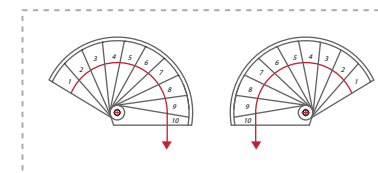

semiring

半周で上がり切る
シンプルな室内用螺旋階段

semiring

■カラー

ポール：ホワイト（スチール）

ステップ：ライト（ビーチの集成材）

■スペース

直径 168・178cm の 2 サイズ展開

■高さ

標準キット：13 段 256 ~ 282cm

追加パーツの組合せで 197 ~ 347cm の高さまで調整が可能です

■標準キット

12 枚の踏板、1 枚の最上段踏板場、13 段分の支柱と手すりが含まれたキット商品です。

■回転

右回り昇降・左回り昇降のどちらも可能です。

■オプション

欄干キットの追加により

揃えの開口手摺を設置できます。

■価格（税抜）

* 未定

* 基本キット製品価格（13 段・H=271 ~ 309 cm）

* 送料別途

φ 168 cm

10 段上がり