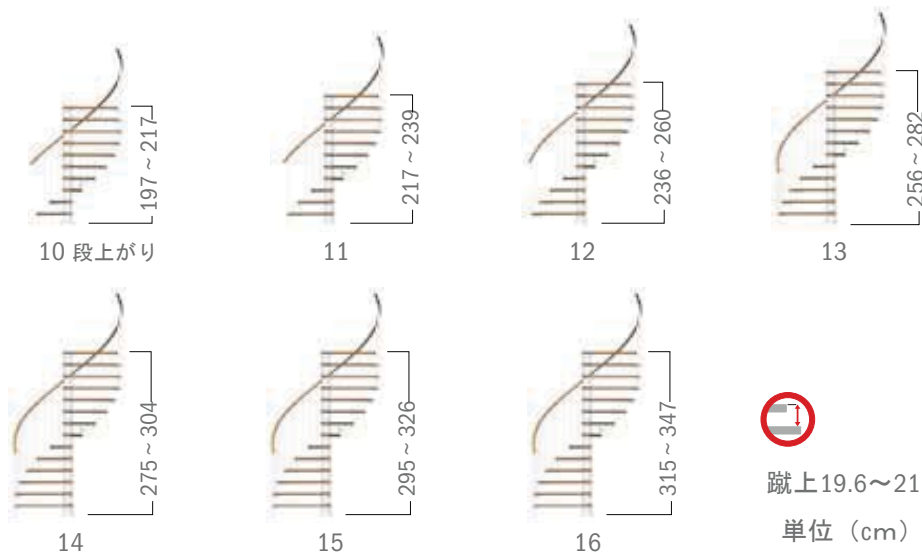

semiring

半周で上がり切る
シンプルな室内用螺旋階段

semiring

■カラー

ポール：ホワイト（スチール）

ステップ：ライト（ビーチの集成材）

■スペース

直径 168・178cm の 2 サイズ展開

■高さ

標準キット：13 段 256 ~ 282cm

追加パーツの組合せで 197 ~ 347cm の高さまで調整が可能です

■標準キット

12 枚の踏板、1 枚の最上段踏板場、13 段分の支柱と手すりが含まれたキット商品です。

■回転

右回り昇降・左回り昇降のどちらも可能です。

■オプション

欄干キットの追加により

揃えの開口手摺を設置できます。

■価格（税抜）

* 未定

* 基本キット製品価格（13 段・H=271 ~ 309 cm）

* 送料別途

φ 168 cm

10 段上がり