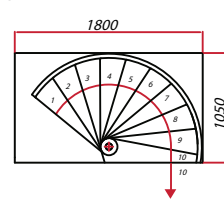

■高さ

標準キット：13 段 256 ~ 282cm

追加パーツの組合せで 197 ~ 347cm の高さまで調整が可能です

■標準キット

12 枚の踏板、1 枚の最上段踏板場、13 段分の支柱と手すりが含まれたキット商品です。

■回転

右回り昇降・左回り昇降のどちらも可能です。

■オプション

欄干キットの追加により

揃えの開口手摺を設置できます。

■価格（税抜）

* 未定

* 基本キット製品価格（13 段・H=271 ~ 309 cm）

* 送料別途

φ 168 cm

10 段上がり

13 段上がり

踏面奥行寸法：178
支柱外径より500で計測

16 段上がり

φ 178 cm

10

13

踏面奥行寸法：170
支柱外径より500で計測

16

単位 (mm)