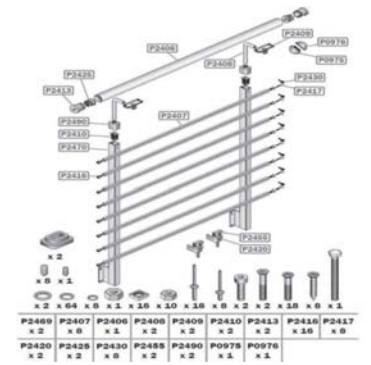

STEEL30

ヨーロッパらしいグレー色と8本の棧が印象的。階段手摺としてもお使い頂ける用途の広い製品です。

■用途

室内、屋外のどちらでもお使い頂けます。
 平地だけでなく階段手摺としてもお使い頂けます。

■カラー

ターボリングレー (RAL7010)
 ダークグレー系のソリットに仕上げで、国産にはない珍しい色目。
 コーディネートしやすい万能カラーです。
 *STEEL 30 は 1 色 のみの展開です

■バリエーション

Steel30 には 3 つの商品バリエーションがあります。

- HF0330 : フロア固定タイプの欄干キット
- HF0430 : サイド固定タイプの欄干キット
- HL0130 : 壁づけの手摺キット

■仕様

- 01 手摺を連結するジョイント
- 02 オプションのプロテクトパネル
- 03 異なる角度の手摺を接続できるジョイント (90~270°)
- 04 傾斜した手摺を固定する手摺受け (90~180°)
- 05 高さ調整機能 (100~110 cm)
- 06 カット調整可能な手摺
- 07 横棧の間隔は約10 cm
- 08 PVC 製の保護カバー。
- 09 手摺長さに合わせてカットできる横棧チューブ (1.5 cm)
- 10 床への固定。*HF0430 は側面への固定となります。*固定用ボルトはお客様にてご用意ください。150cmの手すりモジュールに必要な材料を含みます。(詳しくはキット内容をご覧ください。)

■キット内容

HF0330 ¥65,000/1 セット (税別・送料別)

HF0430 ¥72,000/1 セット (税別・送料別)

HL0130 ¥20,000/1 セット (税別・送料別)

*仕様・価格等は予告なく変更する場合や取扱いを中止する場合もございますのでご了承ください。

フロアや壁面に固定するボルト類は含まれていませんので、各現場に合わせて、ご採用ください。