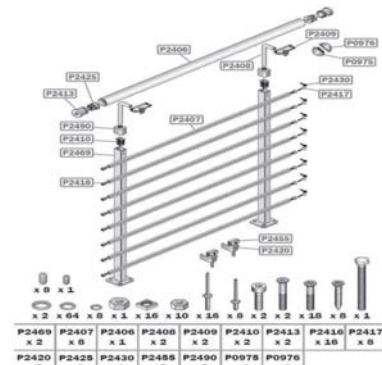

■バリエーション

Steel30 には 3 つの商品バリエーションがあります。

- HF0330 : フロア固定タイプの欄干キット
- HF0430 : サイド固定タイプの欄干キット
- HL0130 : 壁づけの手摺キット

■仕様

- 01 手摺を連結するジョイント
- 02 オプションのプロテクトパネル
- 03 異なる角度の手摺を接続できるジョイント (90~270°)
- 04 傾斜した手摺を固定する手摺受け (90~180°)
- 05 高さ調整機能 (100~110 cm)
- 06 カット調整可能な手摺
- 07 横棧の間隔は約10 cm
- 08 PVC 製の保護カバー。
- 09 手摺長さに合わせてカットできる横棧チューブ (1.5 cm)
- 10 床への固定。*HF0430 は側面への固定となります。*固定用ボルトはお客様にてご用意ください。150cmの手すりモジュールに必要な材料を含みます。(詳しくはキット内容をご覧ください。)

■キット内容

HF0330 ¥65,000/1 セット (税別・送料別)

HF0430 ¥72,000/1 セット (税別・送料別)

HL0130 ¥20,000/1 セット (税別・送料別)

*仕様・価格等は予告なく変更する場合や取扱いを中止する場合もございますのでご了承ください。

フロアや壁面に固定するボルト類は含まれていませんので、各現場に合わせて、ご採用ください。