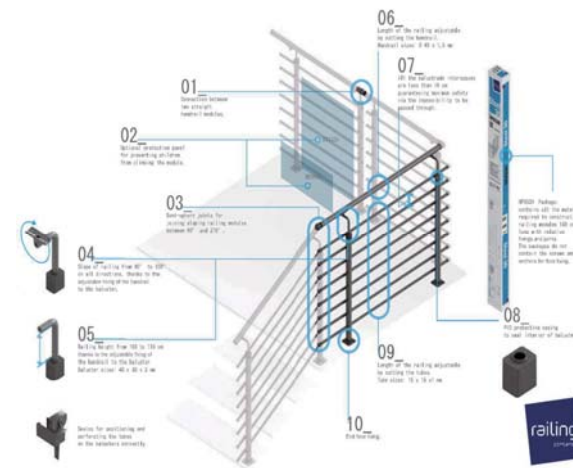

STEEL30

ヨーロッパらしいグレー色と8本の棧が印象的。階段手摺としてもお使い頂ける用途の広い製品です。

■用途

室内、屋外のどちらでもお使い頂けます。
 平地だけでなく階段手摺としてもお使い頂けます。

■カラー

ターボリングレー (RAL7010)
 ダークグレー系のソリットに仕上げで、国産にはない珍しい色目。
 コーディネートしやすい万能カラーです。
 *STEEL 30 は 1 色 のみの展開です

■バリエーション

Steel30 には 3 つの商品バリエーションがあります。

- HF0330 : フロア固定タイプの欄干キット
- HF0430 : サイド固定タイプの欄干キット
- HL0130 : 壁づけの手摺キット

■仕様

- 01 手摺を連結するジョイント
- 02 オプションのプロテクトパネル
- 03 異なる角度の手摺を接続できるジョイント (90~270°)
- 04 傾斜した手摺を固定する手摺受け (90~180°)
- 05 高さ調整機能 (100~110 cm)
- 06 カット調整可能な手摺
- 07 横棧の間隔は約10 cm
- 08 PVC 製の保護カバー。
- 09 手摺長さに合わせてカットできる横棧チューブ (1.5 cm)
- 10 床への固定。*HF0430 は側面への固定となります。*固定用ボルトはお客様にてご用意ください。150cmの手すりモジュールに必要な材料を含みます。(詳しくはキット内容をご覧ください。)