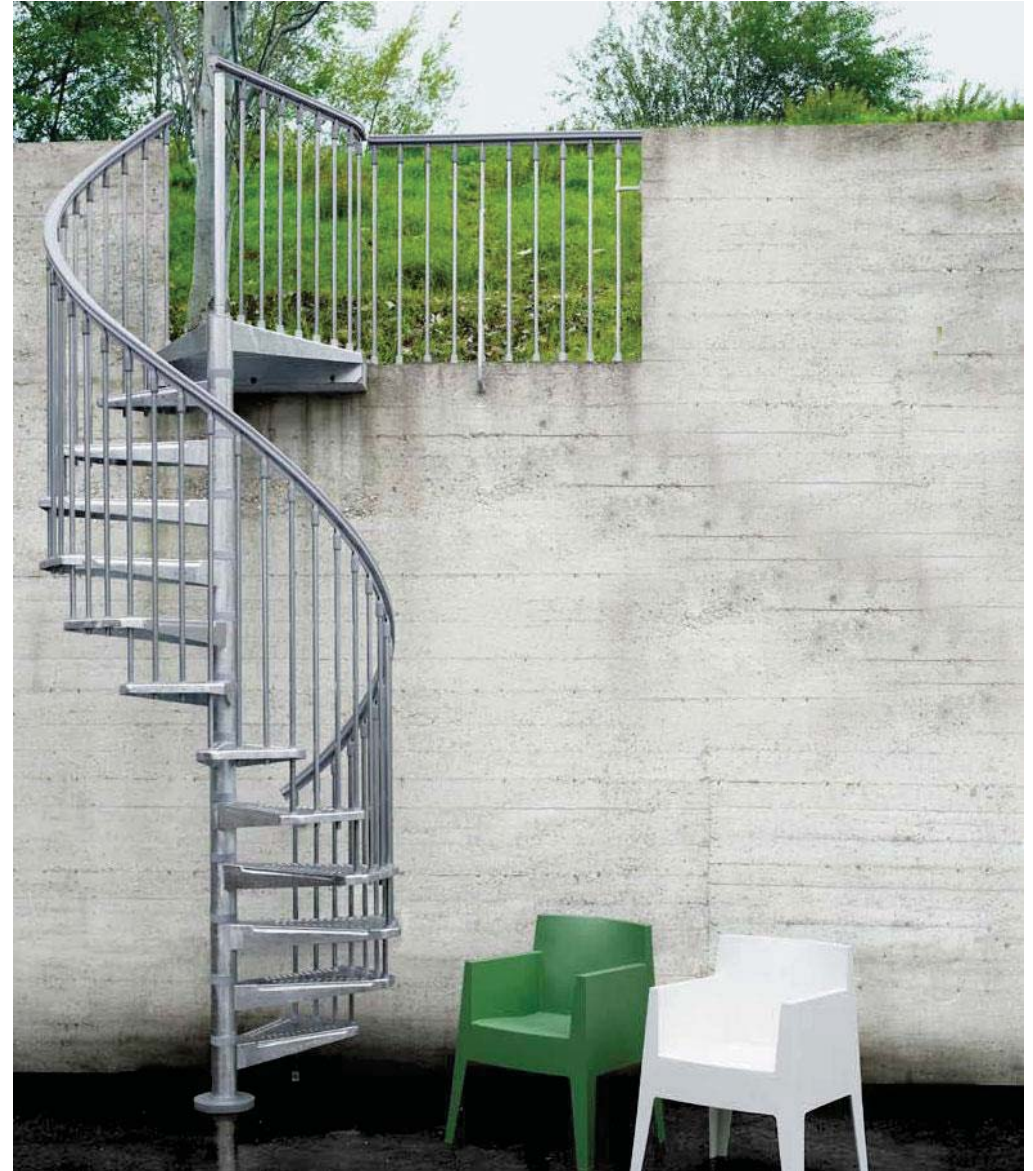

## PRODUCT OUTLINE/商品概要

<b>STEEL ZINK</b>	★屋外用螺旋階段		
	スチールに亜鉛メッキ加工を施した耐久性に優れた階段です。 ヨーロッパ製品ならではの雰囲気。		
標準キット	<13段:273~305 cm>スチール製踏板12枚(支柱共) + 踊り場1枚 + 手摺り		
梱包サイズ	120φ	145kg	<ul style="list-style-type: none"> <li>• 113 x 95 x 58cm</li> <li>• 124 x 100 x 58cm</li> </ul>
	140φ	190kg	
	160φ	232kg	
素材	支柱・子柱(スチール) + 手摺り・その他(PVC)		
色		亜鉛メッキ(PVC部分はライトグレー)	
サイズ			
開口			<p>回転方向は現場決定。</p>  <p>左右回転!!</p>
	スクエア・オープン両開口に設置できます。		
段数調整	10段(210~235 cm)	②センターポール X1	
	11段(231~258 cm)	②センターポール X1	
	12段(252~282 cm)	追加無し	
	<b>13段(標準)</b>	追加無し	
	14段(294~329 cm)	①追加ステップ 1段	
	15段(315~352 cm)	①追加ステップX2 + ②センターポールX2	
16段(336~376 cm)	①追加ステップX3 + ②センターポールX1		
オプション	①追加ステップ	②センターポール	③欄干キット(120 cm/set)
			
	①②は設置高によって必要数が決まります。		
施工	動画サイト: <a href="http://youtu.be/JSbsBxIpp0k">http://youtu.be/JSbsBxIpp0k</a> *施工要領は別資料にて		
在庫	○(在庫は変動致しますので在庫確認をお願いします)		