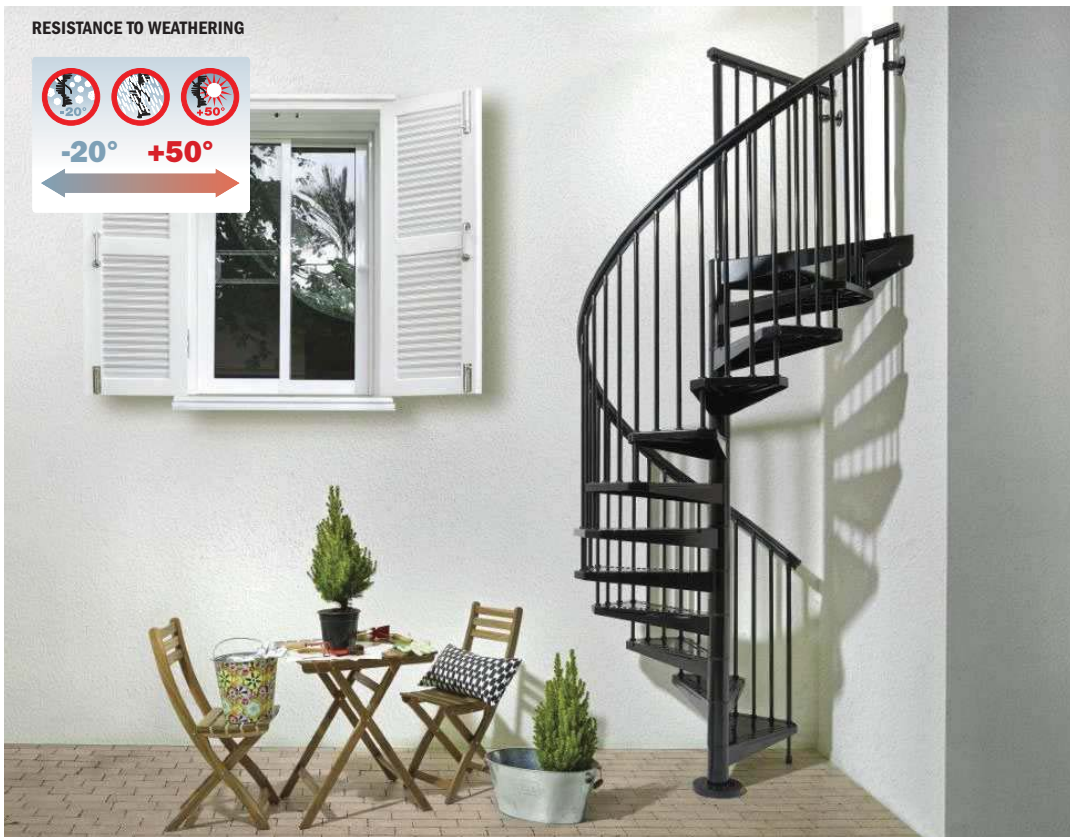

SKY030

亜鉛メッキと焼き付け塗装のダブルコーティング

RESISTANCE TO WEATHERING

SKY030

蹴上調整範囲 21~23.5CM

オプションパート

	高さ	段数	追加部材	
			追加ステップ	センターポール
増やす 標準キット	337 ~ 377 cm	16	+ 3	+ 1
	316 ~ 353 cm	15	+ 2	+ 2*
	295 ~ 330 cm	14	+ 1	-
減らす	274 ~ 306 cm	13	12 ステップ + 1 踊場ステップ + 手摺と子柱	
減らす	253 ~ 283 cm	12	-	-
	232 ~ 259 cm	11	-	+ 1*
	211 ~ 236 cm	10	-	+ 1*

<欄干キット>
・オープン

・スクエアオープン

* 既存のセンターポールから 82 CM に差し替えます

<回転>

<大きさ>

<カラーバリエーション>

アイアングレー、ホワイト、グレー、ブラック