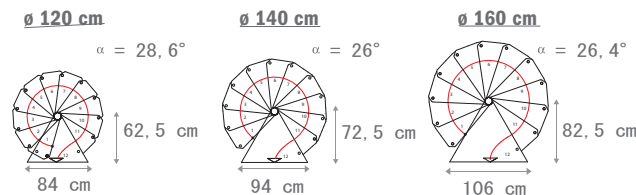

SKY030

亜鉛メッキと焼き付け塗装のダブルコーティング

RESISTANCE TO WEATHERING

SKY030

蹴上調整範囲 21~23.5CM

オプションパート

	高さ	段数	追加部材	
			追加ステップ	センターポール
増やす 標準キット	337 ~ 377 cm	16	+ 3	+ 1
	316 ~ 353 cm	15	+ 2	+ 2*
	295 ~ 330 cm	14	+ 1	-
減らす	274 ~ 306 cm	13	12 ステップ + 1 踊場ステップ + 手摺と子柱	
減らす	253 ~ 283 cm	12	-	-
	232 ~ 259 cm	11	-	+ 1*
	211 ~ 236 cm	10	-	+ 1*

<欄干キット>
・オープン

・スクエアオープン

* 既存のセンターポールから 82 CM に差し替えます

<回転>

<大きさ>

<カラーバリエーション>

アイアングレー、ホワイト、グレー、ブラック