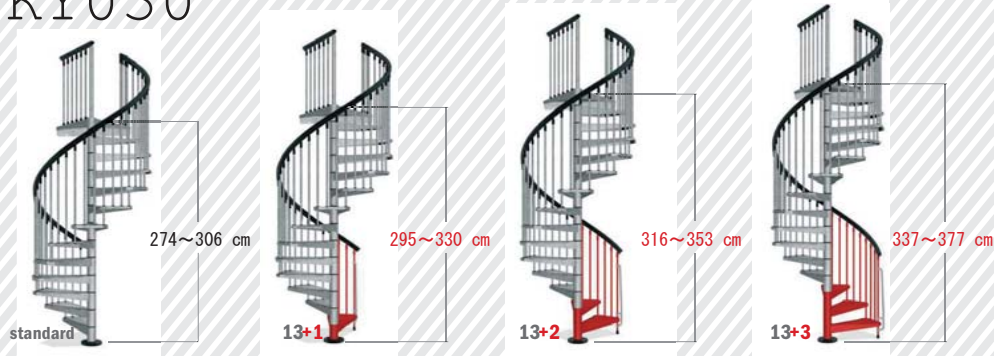

SKY030

亜鉛メッキと焼き付け塗装のダブルコーティング

RESISTANCE TO WEATHERING

SKY030

蹴上調整範囲 21~23.5CM

オプションパート

	高さ	段数	追加部材	
			追加ステップ	センターポール
増やす 標準キット	337 ~ 377 cm	16	+ 3	+ 1
	316 ~ 353 cm	15	+ 2	+ 2*
	295 ~ 330 cm	14	+ 1	-
減らす	274 ~ 306 cm	13	12 ステップ + 1 踊場ステップ + 手摺と子柱	
減らす	253 ~ 283 cm	12	-	-
	232 ~ 259 cm	11	-	+ 1*
	211 ~ 236 cm	10	-	+ 1*

<欄干キット>
・オープン

・スクエアオープン

* 既存のセンターポールから 82 CM に差し替えます

<回転>

<大きさ>

<カラーバリエーション>

アイアングレー、ホワイト、グレー、ブラック